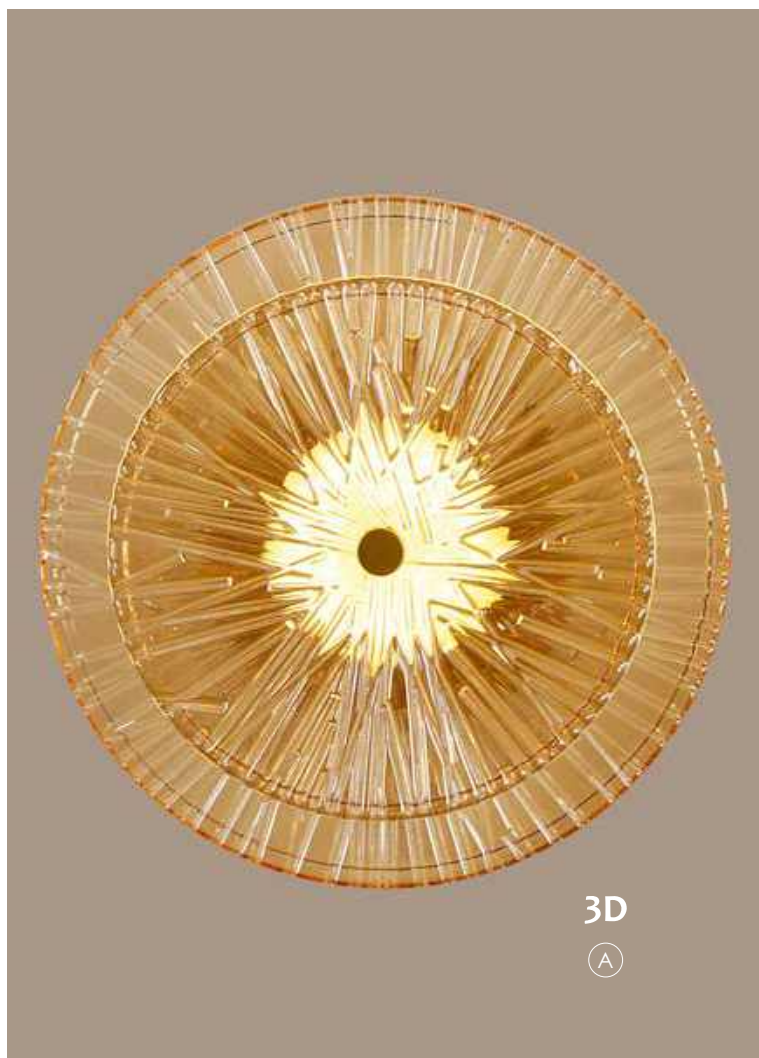

PARSIFAL

А	Артикул товара	Исполнение	W, см	H, см	Глубина, см	Источник света
	20093	латунь	25	35	15	E14 x 3 шт

В этой серии
есть люстры

Больше товаров
из этой серии:

стр. 24

3D
A

3D
B

HELION