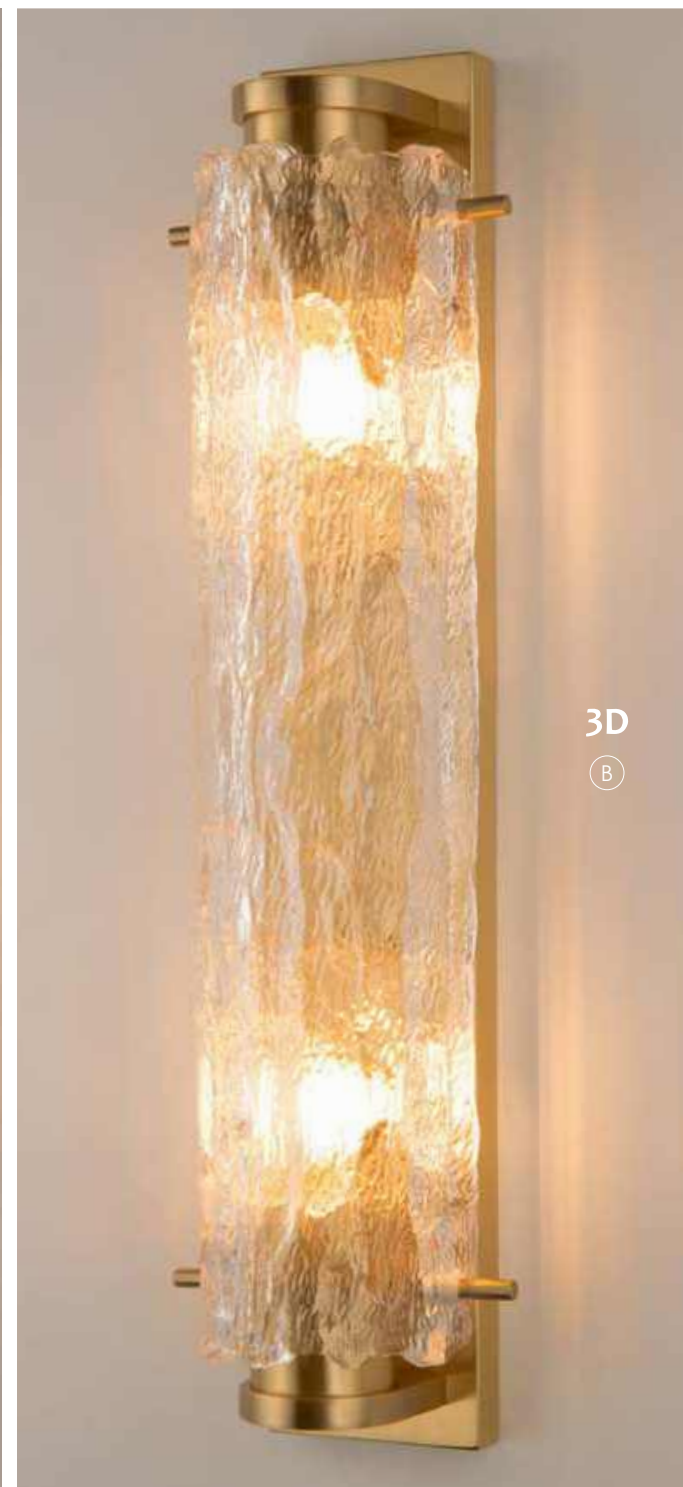

Больше товаров
из этой серии:

ANTIGUA

А	Артикул товара	Исполнение	W, см	H, см	Глубина, см	Источник света
	20363	золото / акрил	32	17	20	LED, 20 Вт
	20391	хром / акрил	32	17	20	LED, 20 Вт

В этой серии
есть люстры

стр. 6

Больше товаров
из этой серии:

A

3D

B

CAPULETTI

АРТИКУЛ ТОВАРА	ИСПОЛНЕНИЕ	W, см	H, см	ГЛУБИНА, см	ИСТОЧНИК СВЕТА
A 20353	хром / стекло, керамика	32	32	15	E14 x 2 шт
B 20335 3D	золото / стекло, керамика	32	32	15	E14 x 2 шт

В этой серии
есть люстры

стр. 32

Больше товаров
из этой серии:

AMUNDSEN

	Артикул товара	3D	Исполнение	W, см	H, см	Глубина, см	Источник света
A	20249	3D	латунь	11	31	9	E27 x 2 шт
B	20250	3D	латунь	11	42	9	E27 x 2 шт