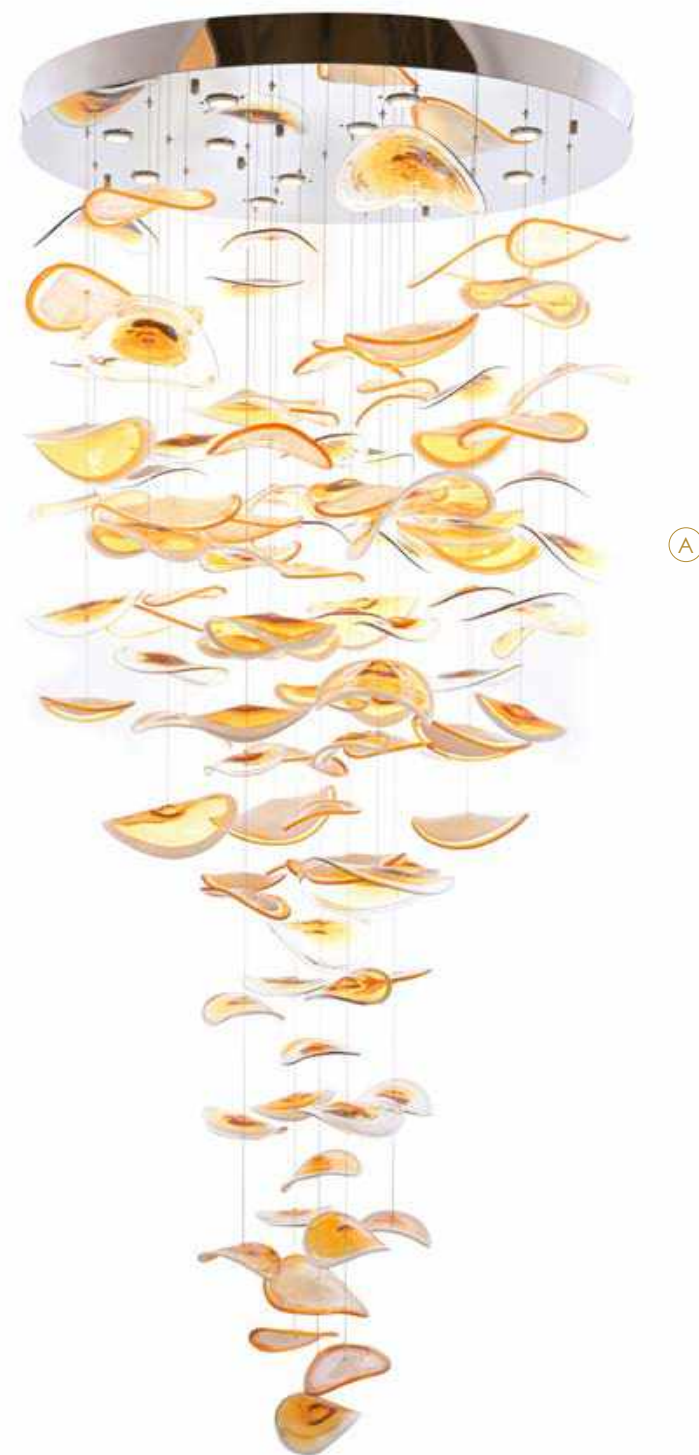

A

KUSTO

	Артикул товара	Исполнение	Ø, см	Н, см	Источник света
A	11331	хром / желтое, белое и прозрачн.стекло	100	230	GU10 x 12 шт

Больше товаров из этой серии: