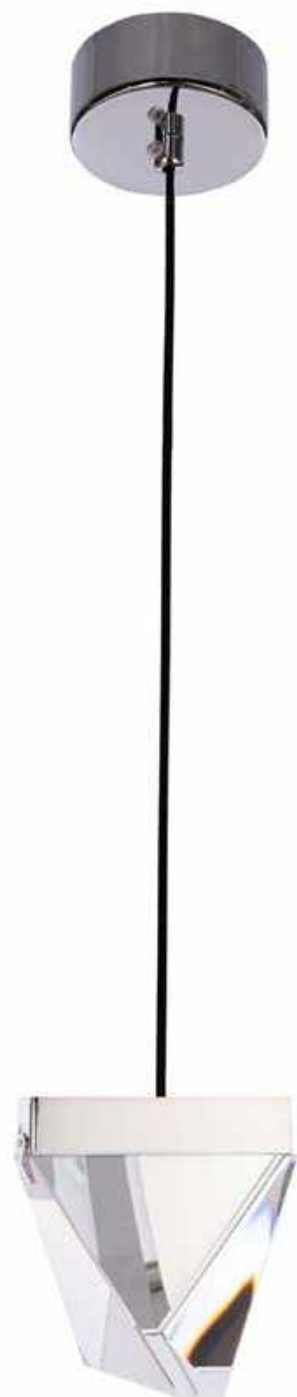

3D
A

GRAVITON

	Артикул товара	3D	Исполнение	W, см	H, см	L, см	Источник света
A	10547	3D	хром	10	11	11	LED, 6 Вт
B	10546	3D	золото	10	11	11	LED, 6 Вт
	10757		латунь	9	10	10	LED, 6 Вт

Больше товаров из этой серии: