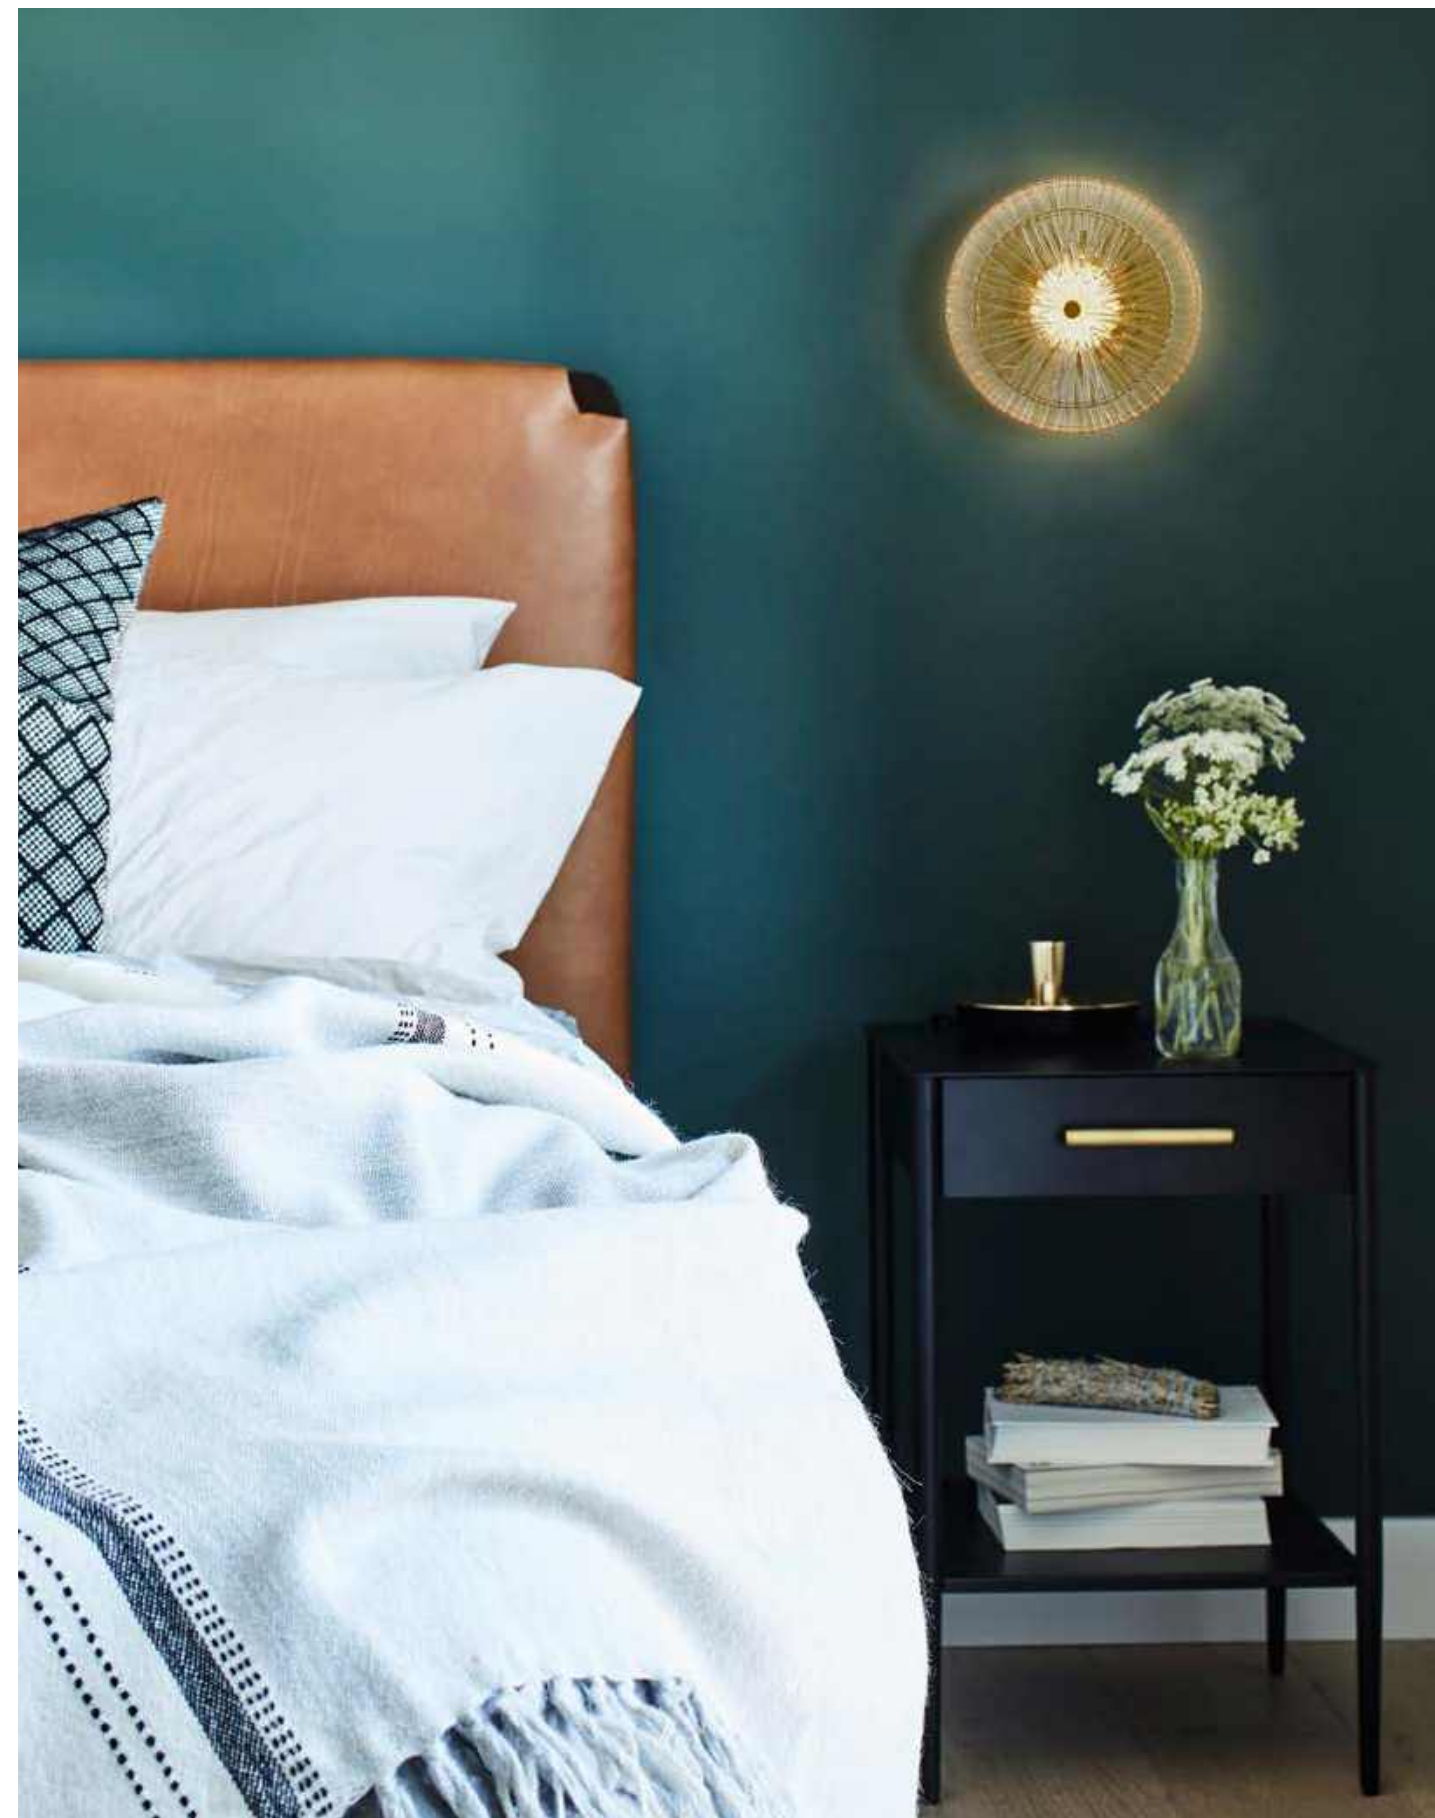

HELION

	Артикула товара	Исполнение	Исполнение	W, см	H, см	Глубина, см	Источник света
A	20307	3D	латунь	20	20	11	LED, 5 Вт
B	20308	3D	латунь	35	35	11	LED, 5 Вт
	20352		хром	35	35	11	LED, 9 Вт
	20351		хром	45	45	11	LED, 9 Вт
	20350		хром	55	55	11	LED, 9 Вт
	20398		латунь	35	35	9	LED, 9 Вт
	20397		латунь	45	45	9	LED, 9 Вт

Больше товаров из этой серии: