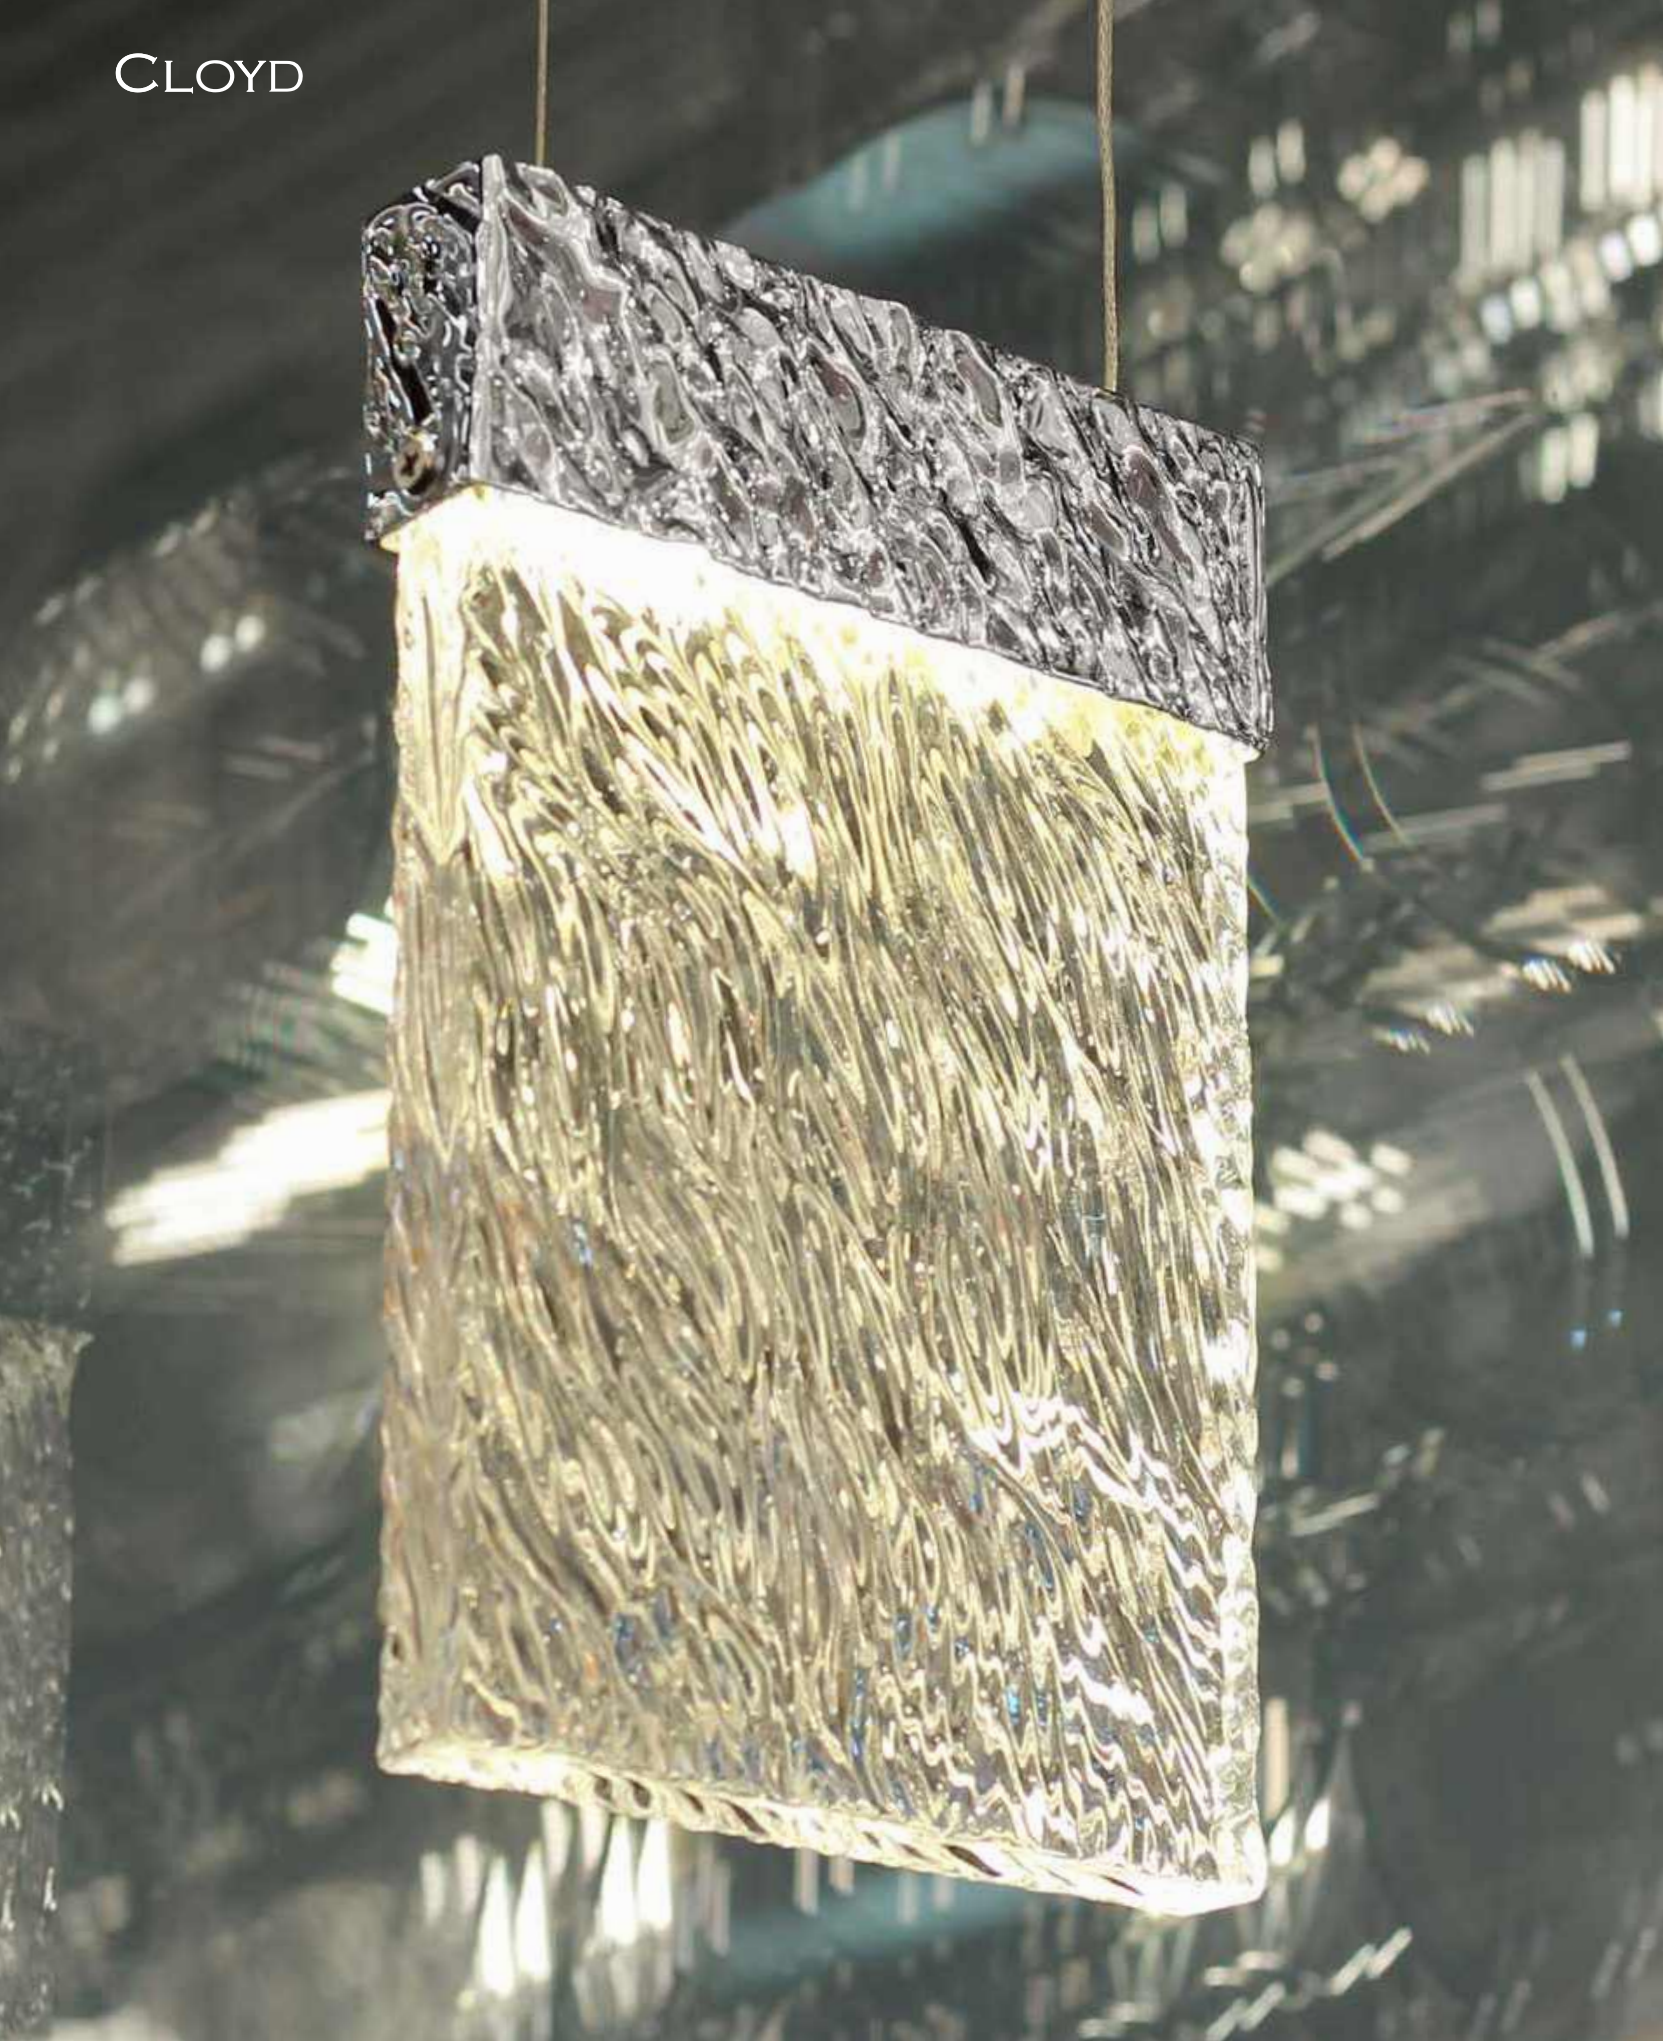

ESCOBAR

	Артикул товара	Исполнение	W, см	H, см	Глубина, см	Источник света
A	10681	золото	17	23	4	LED, 7 Вт
B	10718	хром	17	23	4	LED, 7 Вт

В этой серии есть бра

Больше товаров из этой серии:

стр. 263