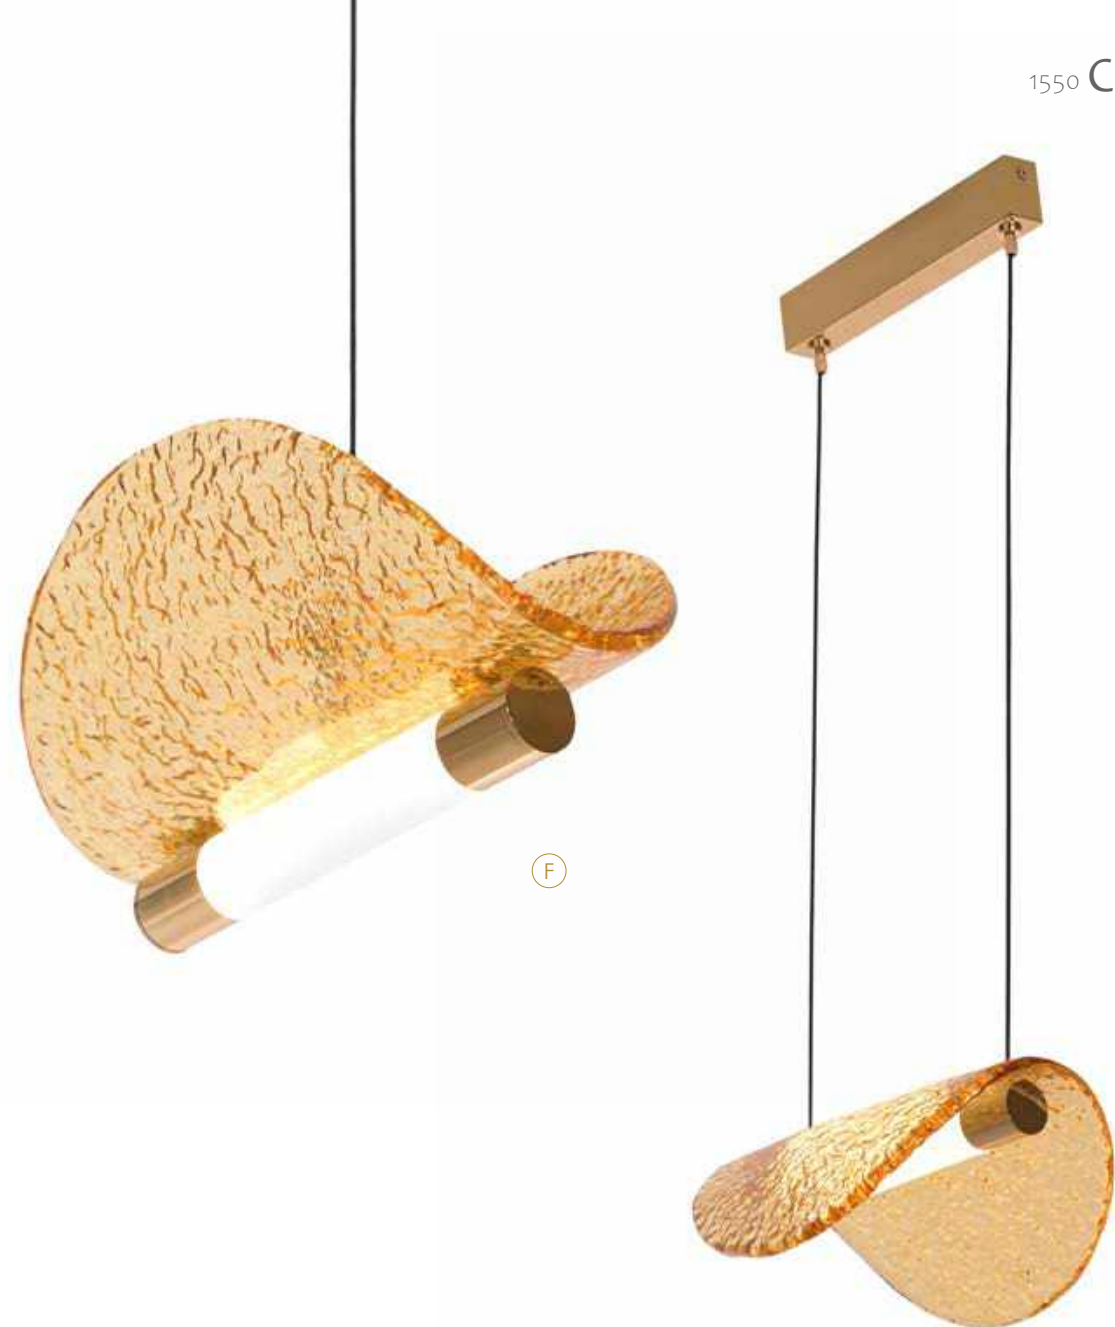

Больше товаров из этой серии:

VOCAL

АРТИКУЛ ТОВАРА	ИСПОЛНЕНИЕ	Ø, см	Н, см	ИСТОЧНИК СВЕТА
A	латунь / синее стекло	15	13	LED, 6 Вт
B	латунь / прозрачное стекло	15	13	LED, 6 Вт
C	латунь / янтарное стекло	15	13	LED, 6 Вт
D	хром / розовое стекло	15	13	LED, 6 Вт
E	латунь / коричневое стекло	15	13	LED, 6 Вт