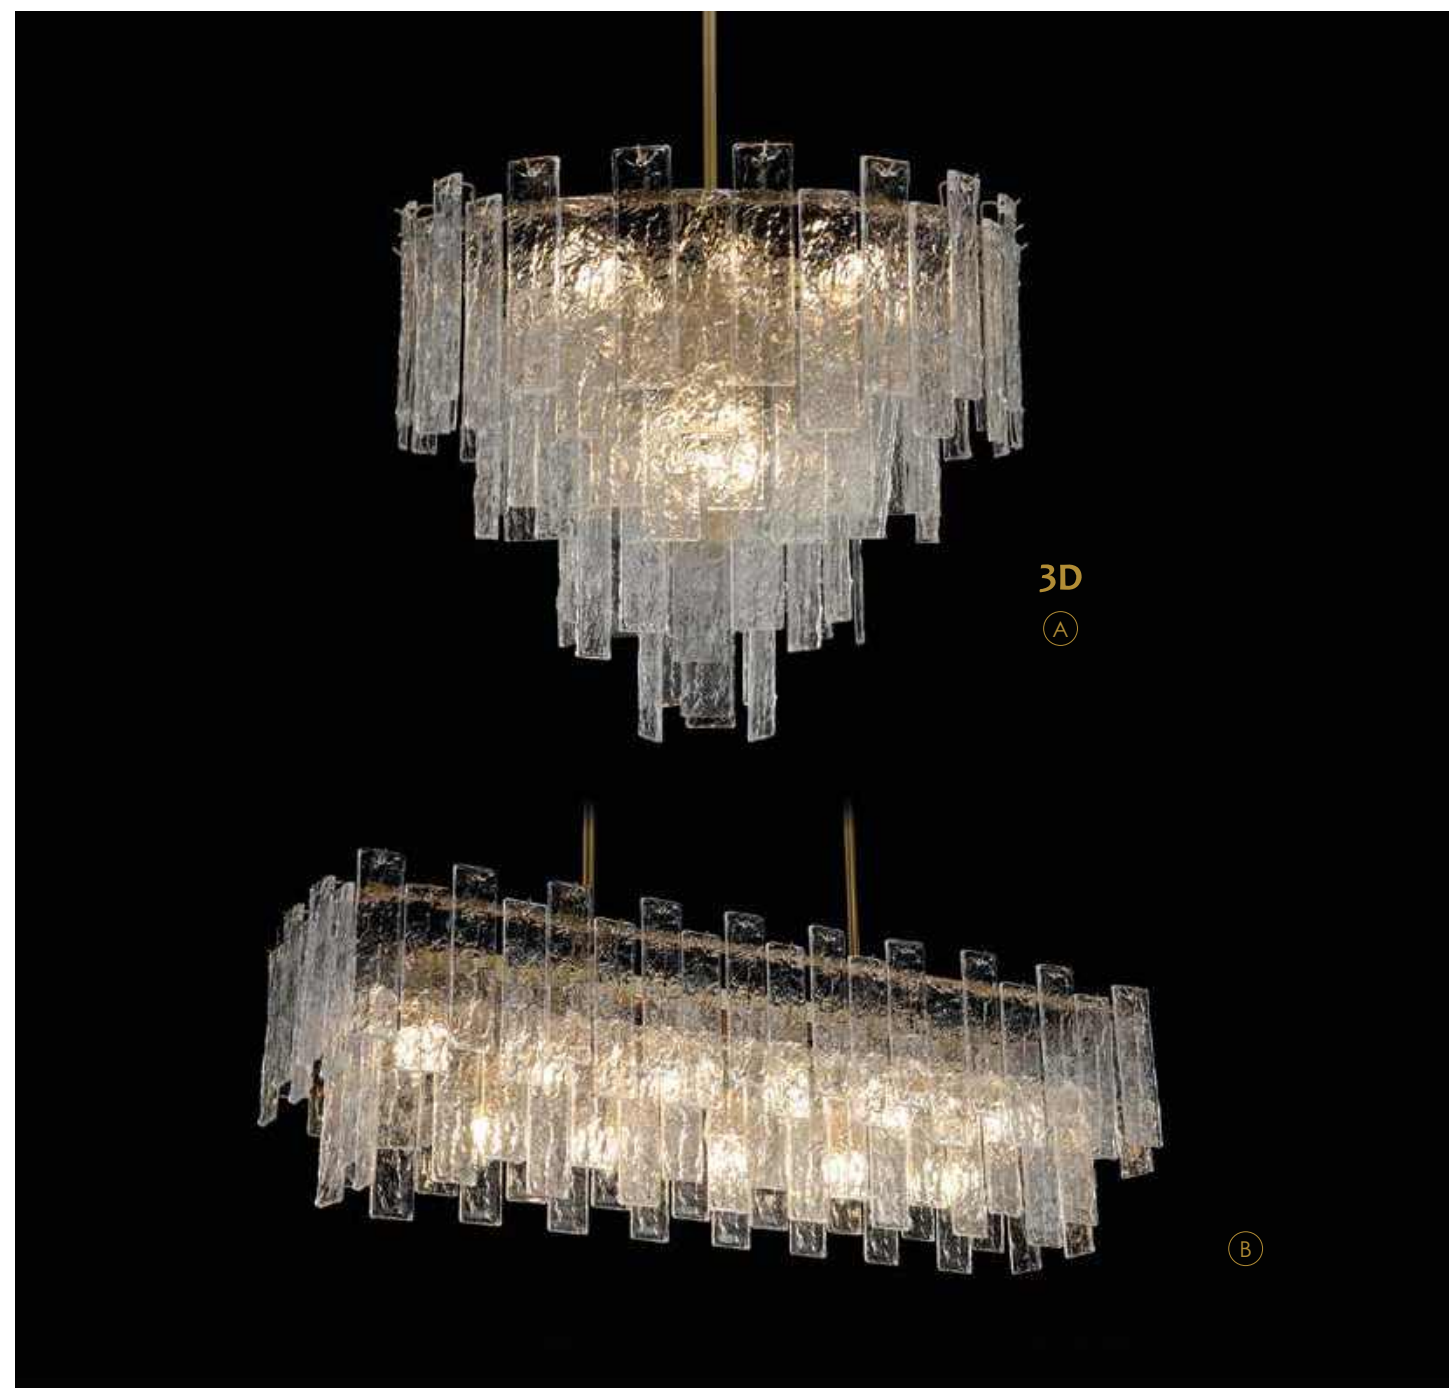

3D
A

B

PARSIFAL

АРТИКУЛ ТОВАРА	ИСПОЛНЕНИЕ	Ø / W, см	H, см	L, см	ИСТОЧНИК СВЕТА
A 11076	3D латунь / шток	60	50		E14 x 9 шт
11077	латунь / шток	80	60		E14 x 16 шт
11079	латунь / шток	30	33	125	E14 x 13 шт
B 11417	латунь / шток	30	33	105	E14 x 11 шт
11078	латунь / цепь	30	33	105	E14 x 11 шт
11429	латунь / цепь	30	33	125	E14 x 13 шт

В этой серии есть бра

стр. 190

Больше товаров из этой серии: