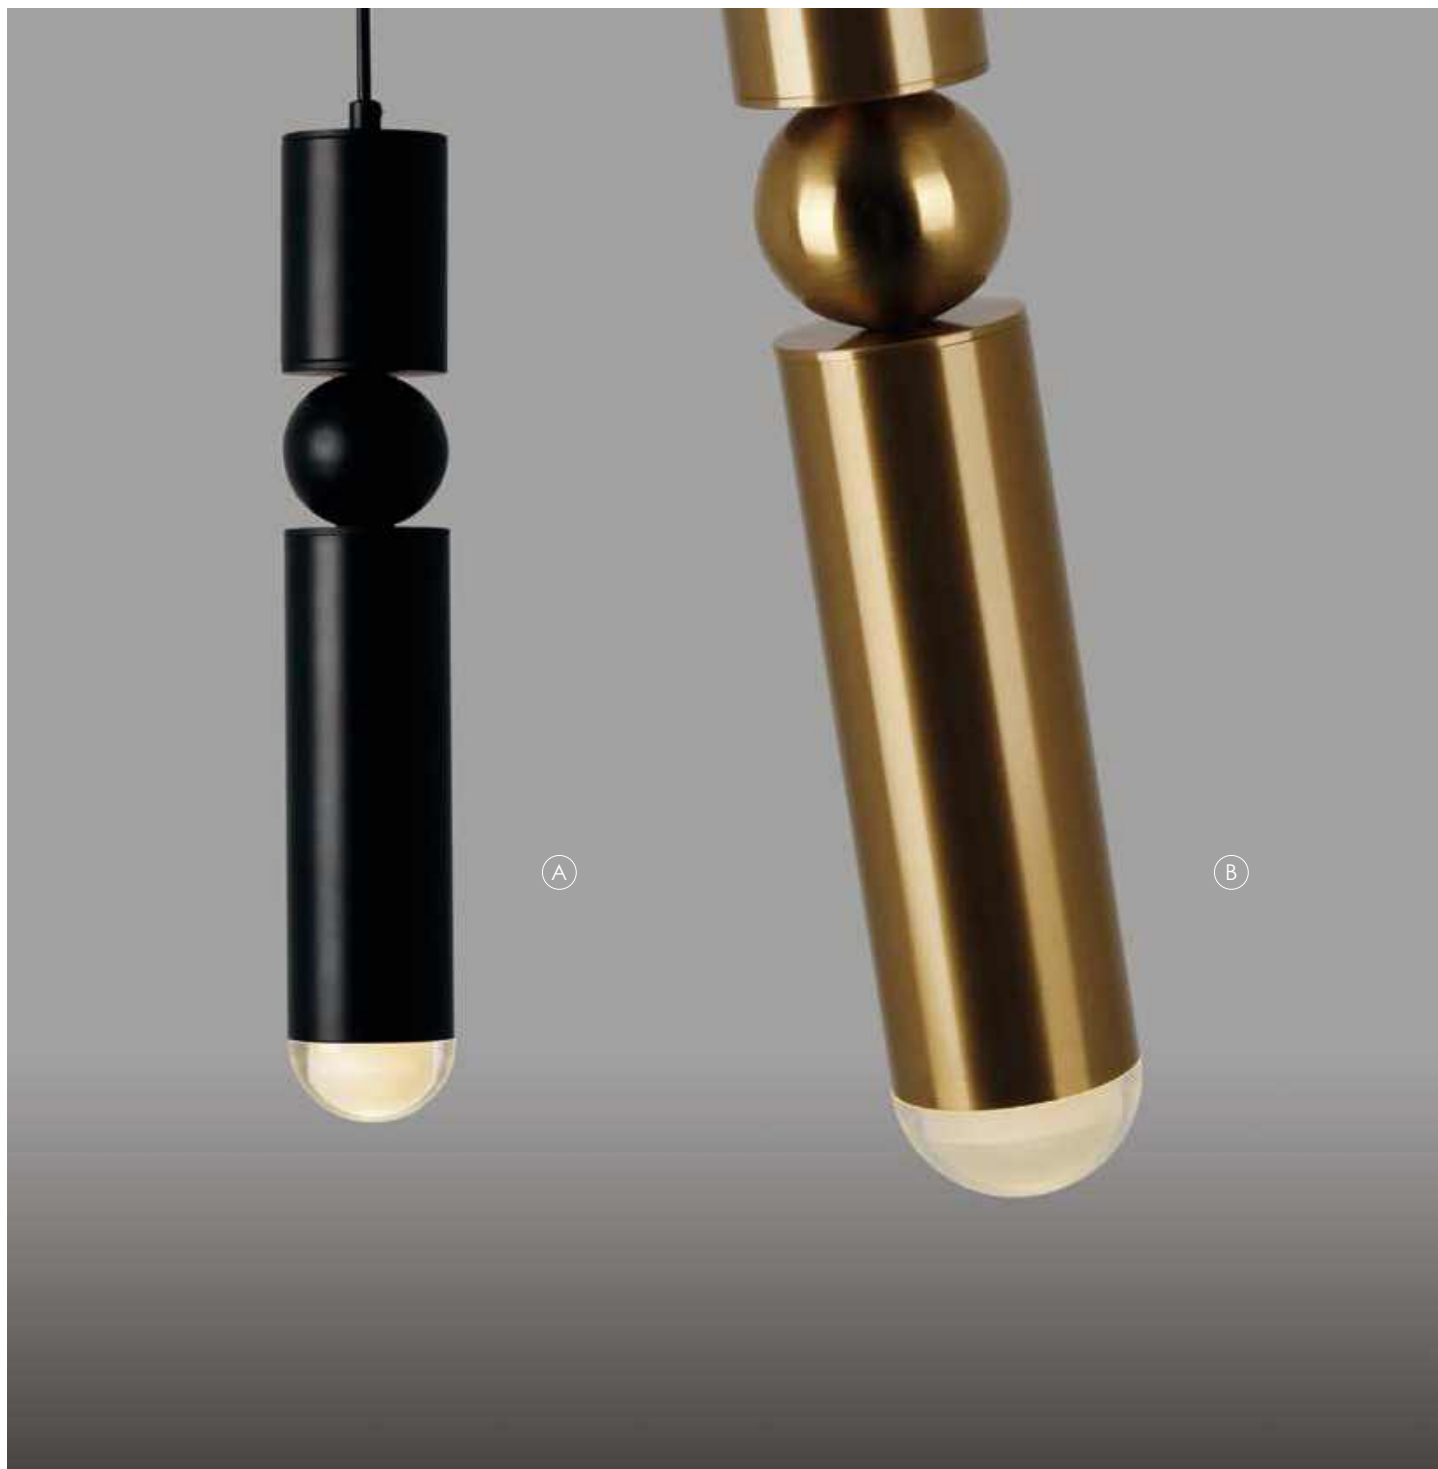

В этой серии
есть бра

стр. 258

Больше товаров
из этой серии:

A

B

PARETO

АРТИКУЛ ТОВАРА	ИСПОЛНЕНИЕ	Ø, см	Н, см	ИСТОЧНИК СВЕТА
A 11063	черный	6	35	E27 x 1 шт
B 11062	латунь	6	35	E27 x 1 шт

Больше товаров из этой серии: