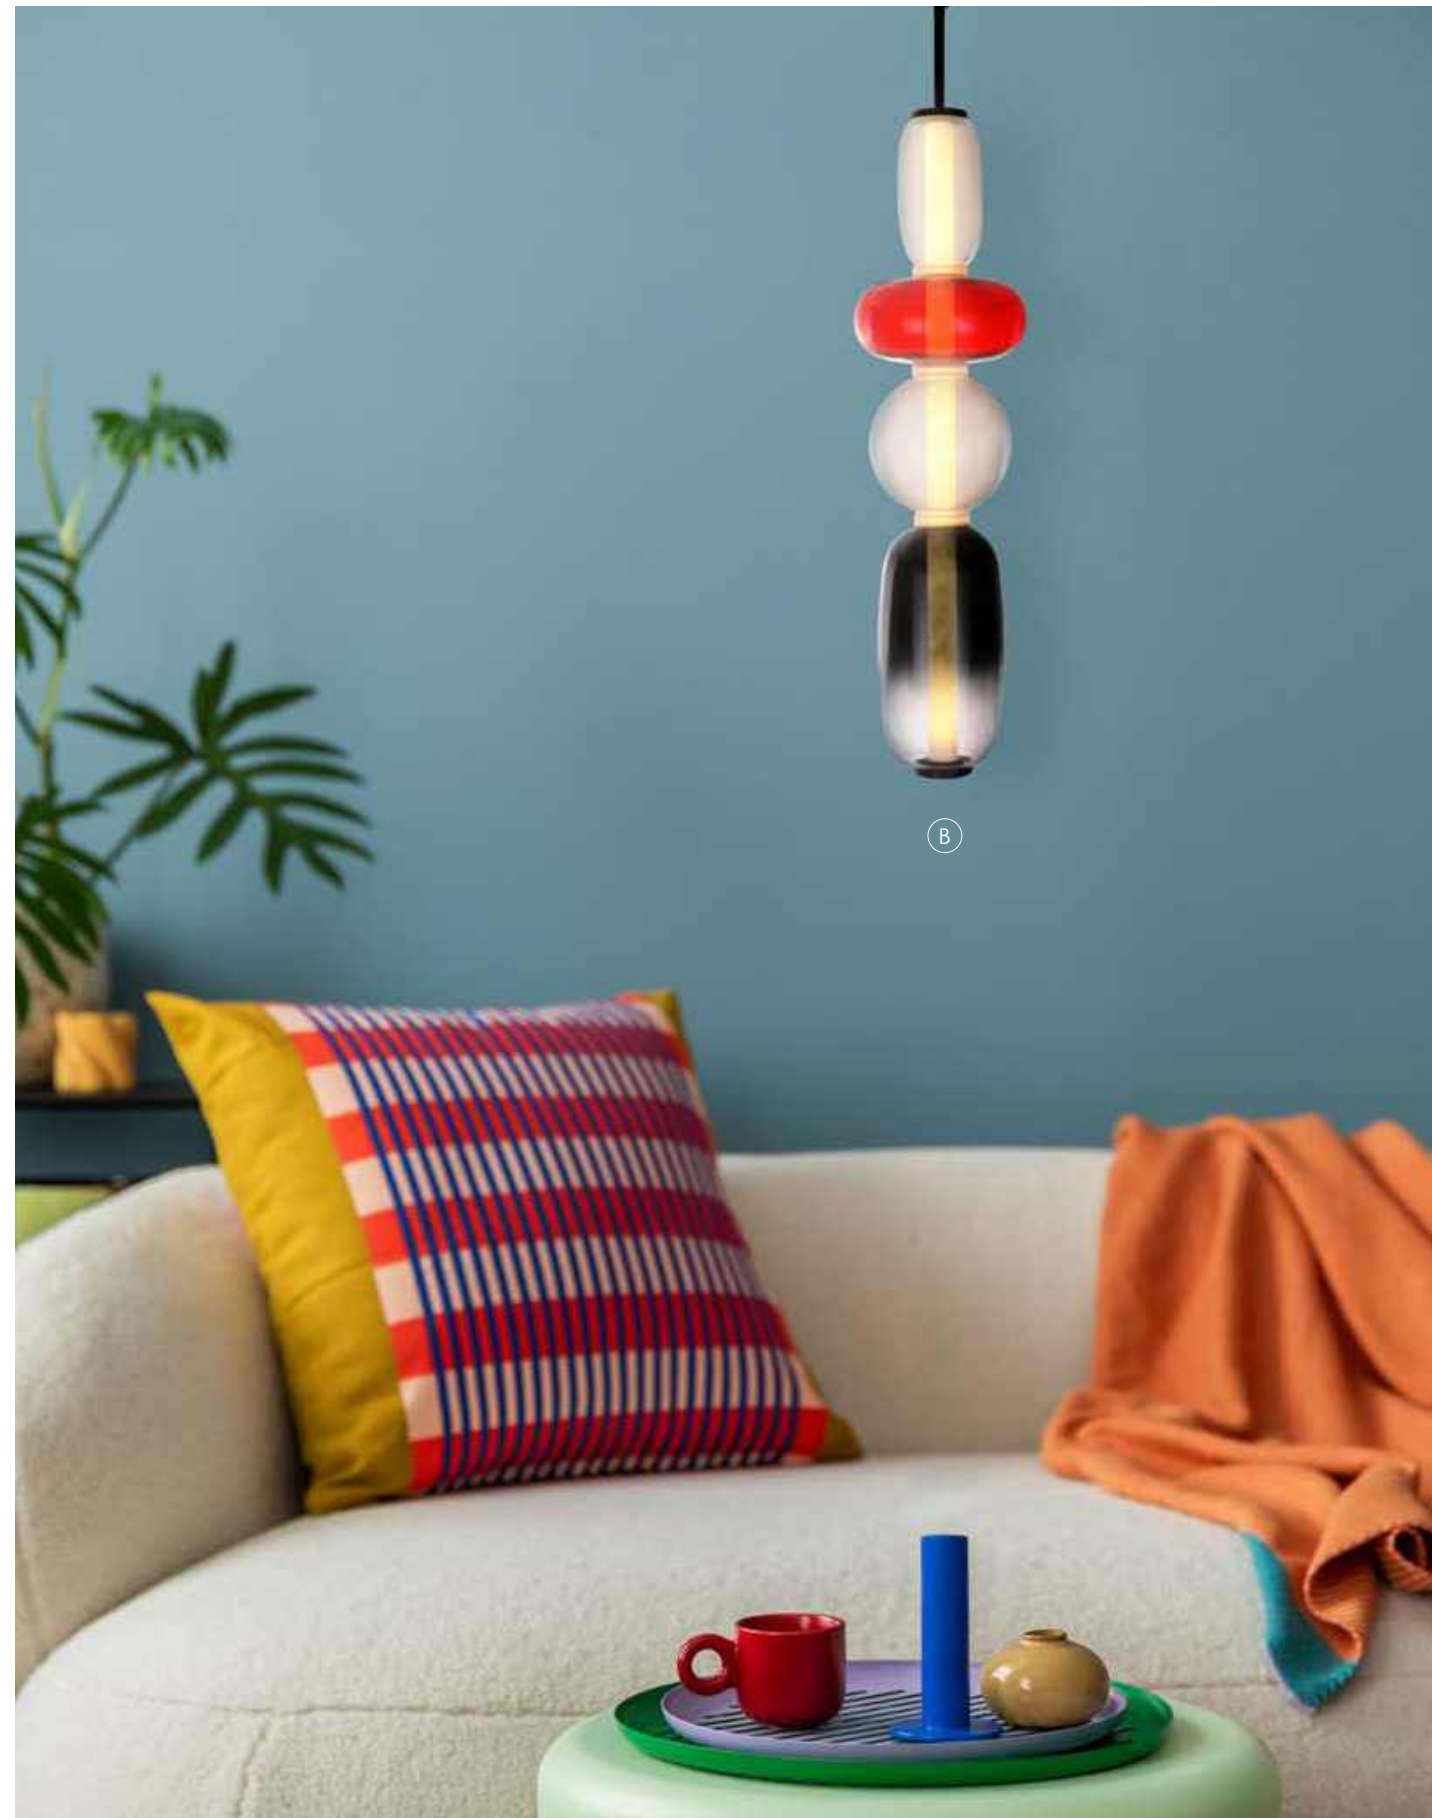

SUPERNOVA

АРТИКУЛ ТОВАРА	ИСПОЛНЕНИЕ	Ø, см	Н, см	ИСТОЧНИК СВЕТА
A	Исп.А / черный	15	40	LED, 20 Вт
B	Исп.А / черный	18	65	LED, 24 Вт
C	Исп.А / черный	16	65	LED, 23 Вт
D	Исп.А / черный	18	55	LED, 21 Вт
E	Исп.А / черный	18	40	LED, 21 Вт
F	Исп.А / черный	16	40	LED, 21 Вт
	Исп.А / черный	18	39	LED, 21 Вт
G	Исп.В / черный, золото	22	50	LED, 13 Вт
H	Исп.В / черный, золото	15	39	LED, 9 Вт
	Исп.В / черный, золото	22	41	LED, 9 Вт
	Исп.В / черный, золото	22	40	LED, 9 Вт

Больше товаров из этой серии: