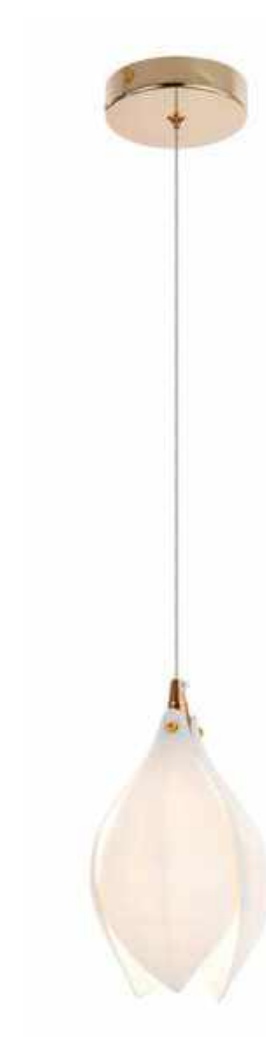

3D
A

MANGRA

	Артикул товара	3D	Исполнение	Ø, см	Н, см	Источник света
A	10955		золото / керамика	11	21	E14 x 1 шт
	11188		латунь / керамика	11	21	E14 x 1 шт

Больше товаров
из этой серии: