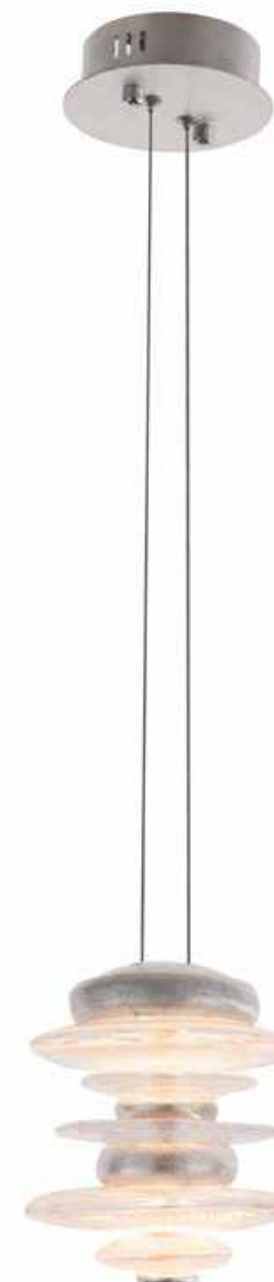

GEFEST

	Артикул товара	Исполнение	Ø, см	Н, см	Источник света
A	10388	серебро сусальное	15	18	LED, 10 Вт
	11186	серебро сусальное	15	29	LED, 15 Вт
	11185	3D золото сусальное	15	18	LED, 10 Вт
B	10389	золото сусальное	15	29	LED, 15 Вт

В этой серии есть бра

стр. 226

Больше товаров из этой серии: