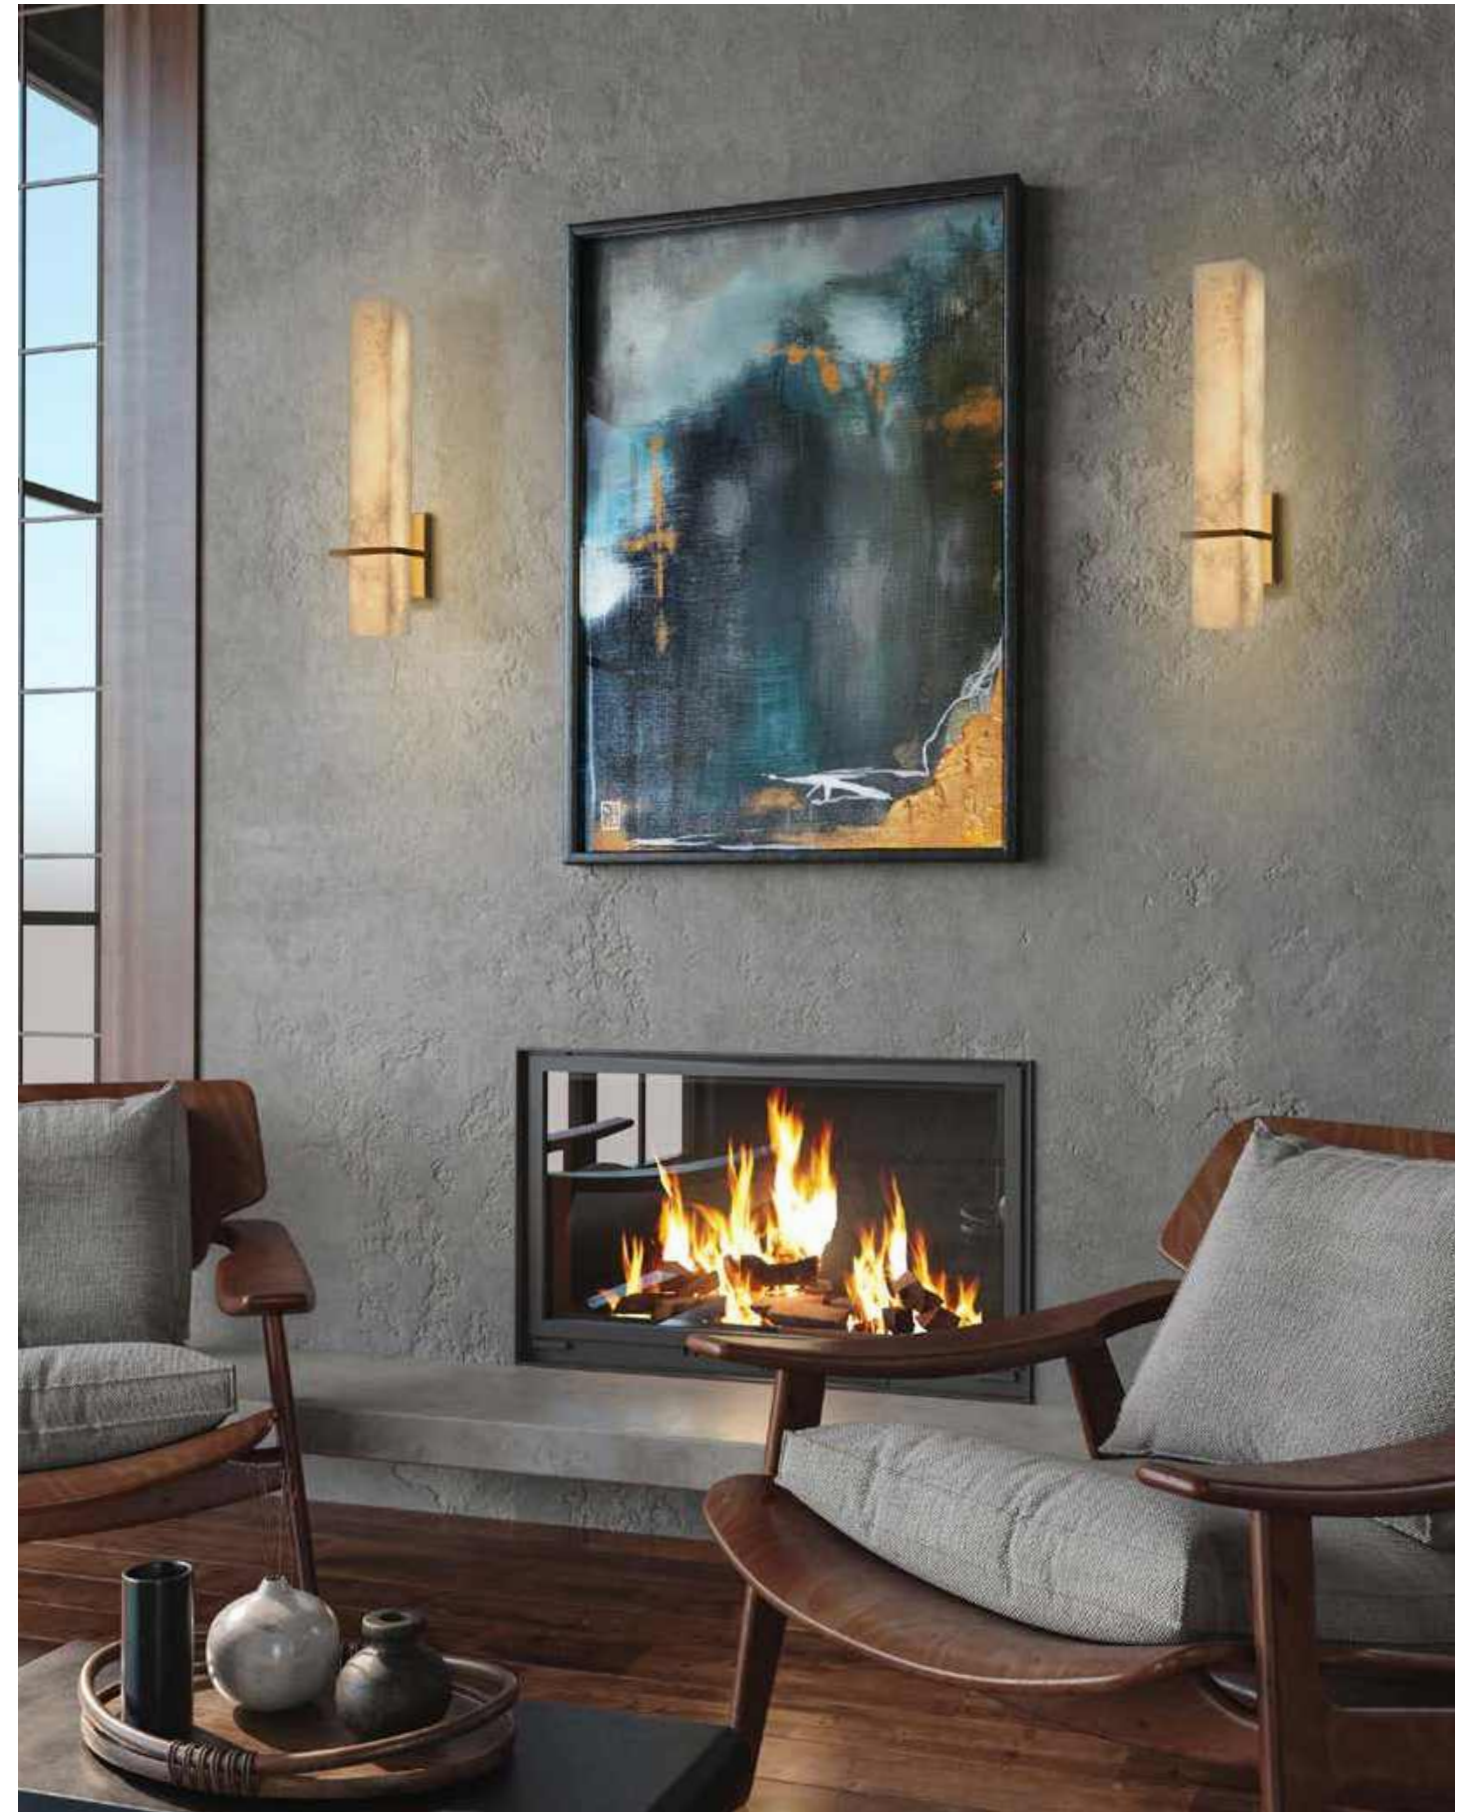

В этой серии
есть люстры

стр. 94

Больше товаров
из этой серии:

3D
A

BEGRIFF

	Артикул товара	Исполнение	W, см	H, см	Глубина, см	Источник света
A	20325	3D латунь / алебастр	11	48	11	LED, 18 Вт

Больше товаров
из этой серии: