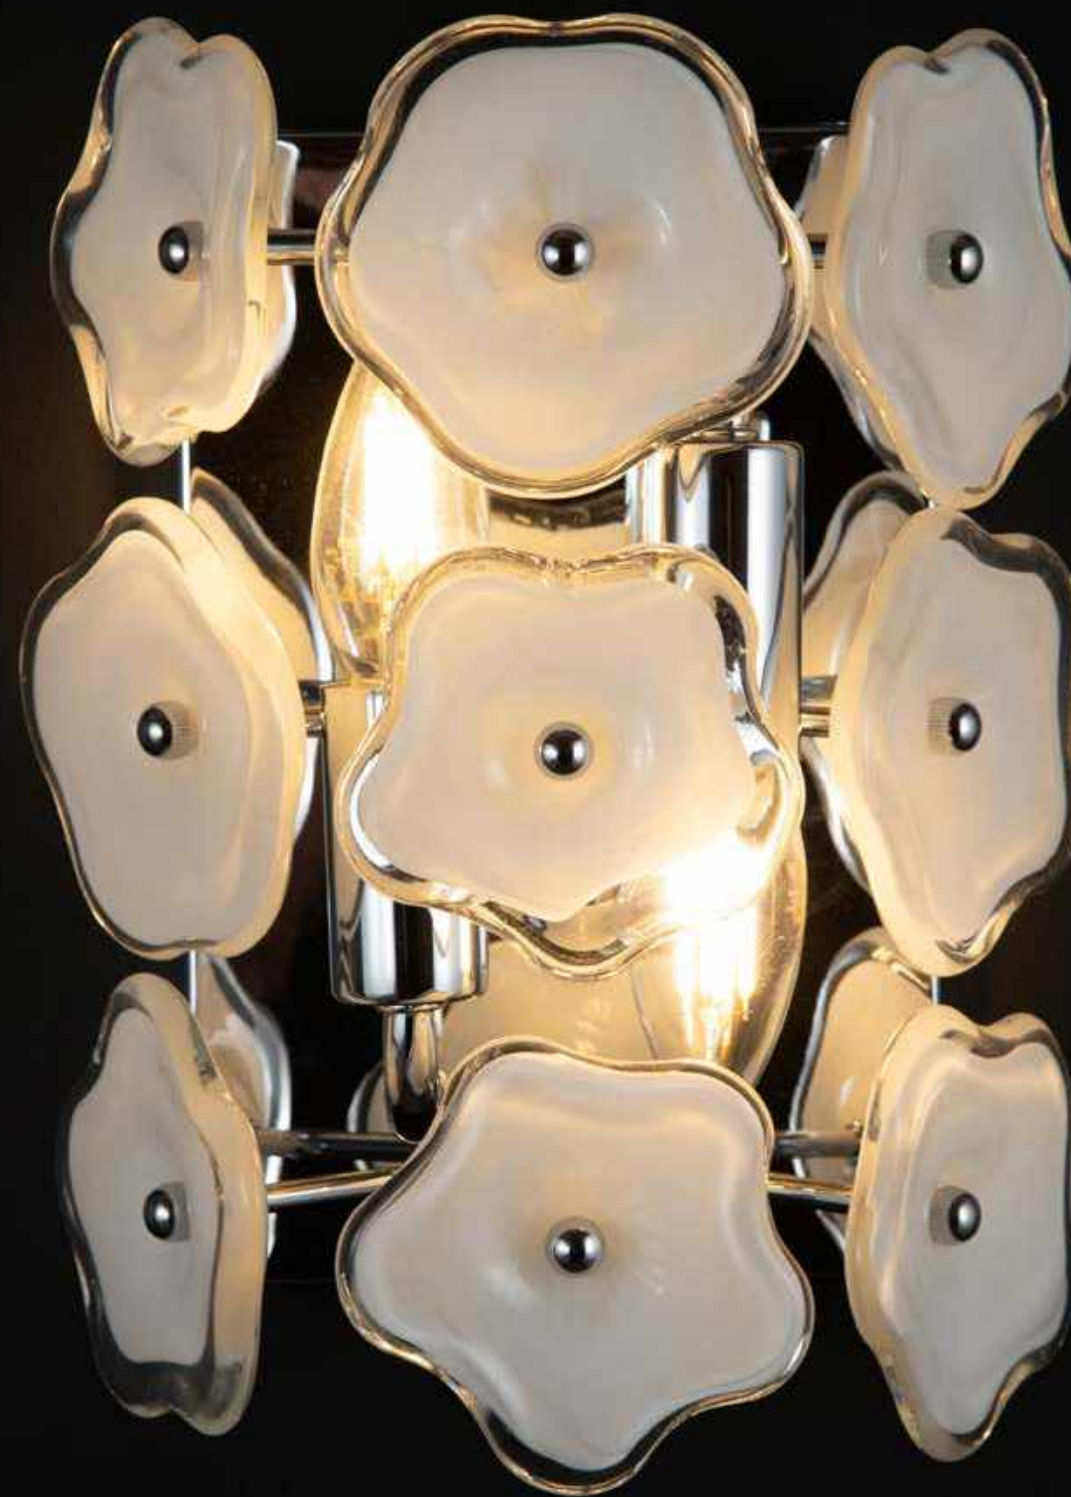

стр. 63

Больше товаров из этой серии:

B

CEYLON

В	Артикул товара	Исполнение	W, см	H, см	Глубина, см	Источник света
	20278	золото / стекло, керамика	41	35	19	E14 x 3 шт

В этой серии есть люстры

стр. 136

Больше товаров из этой серии: