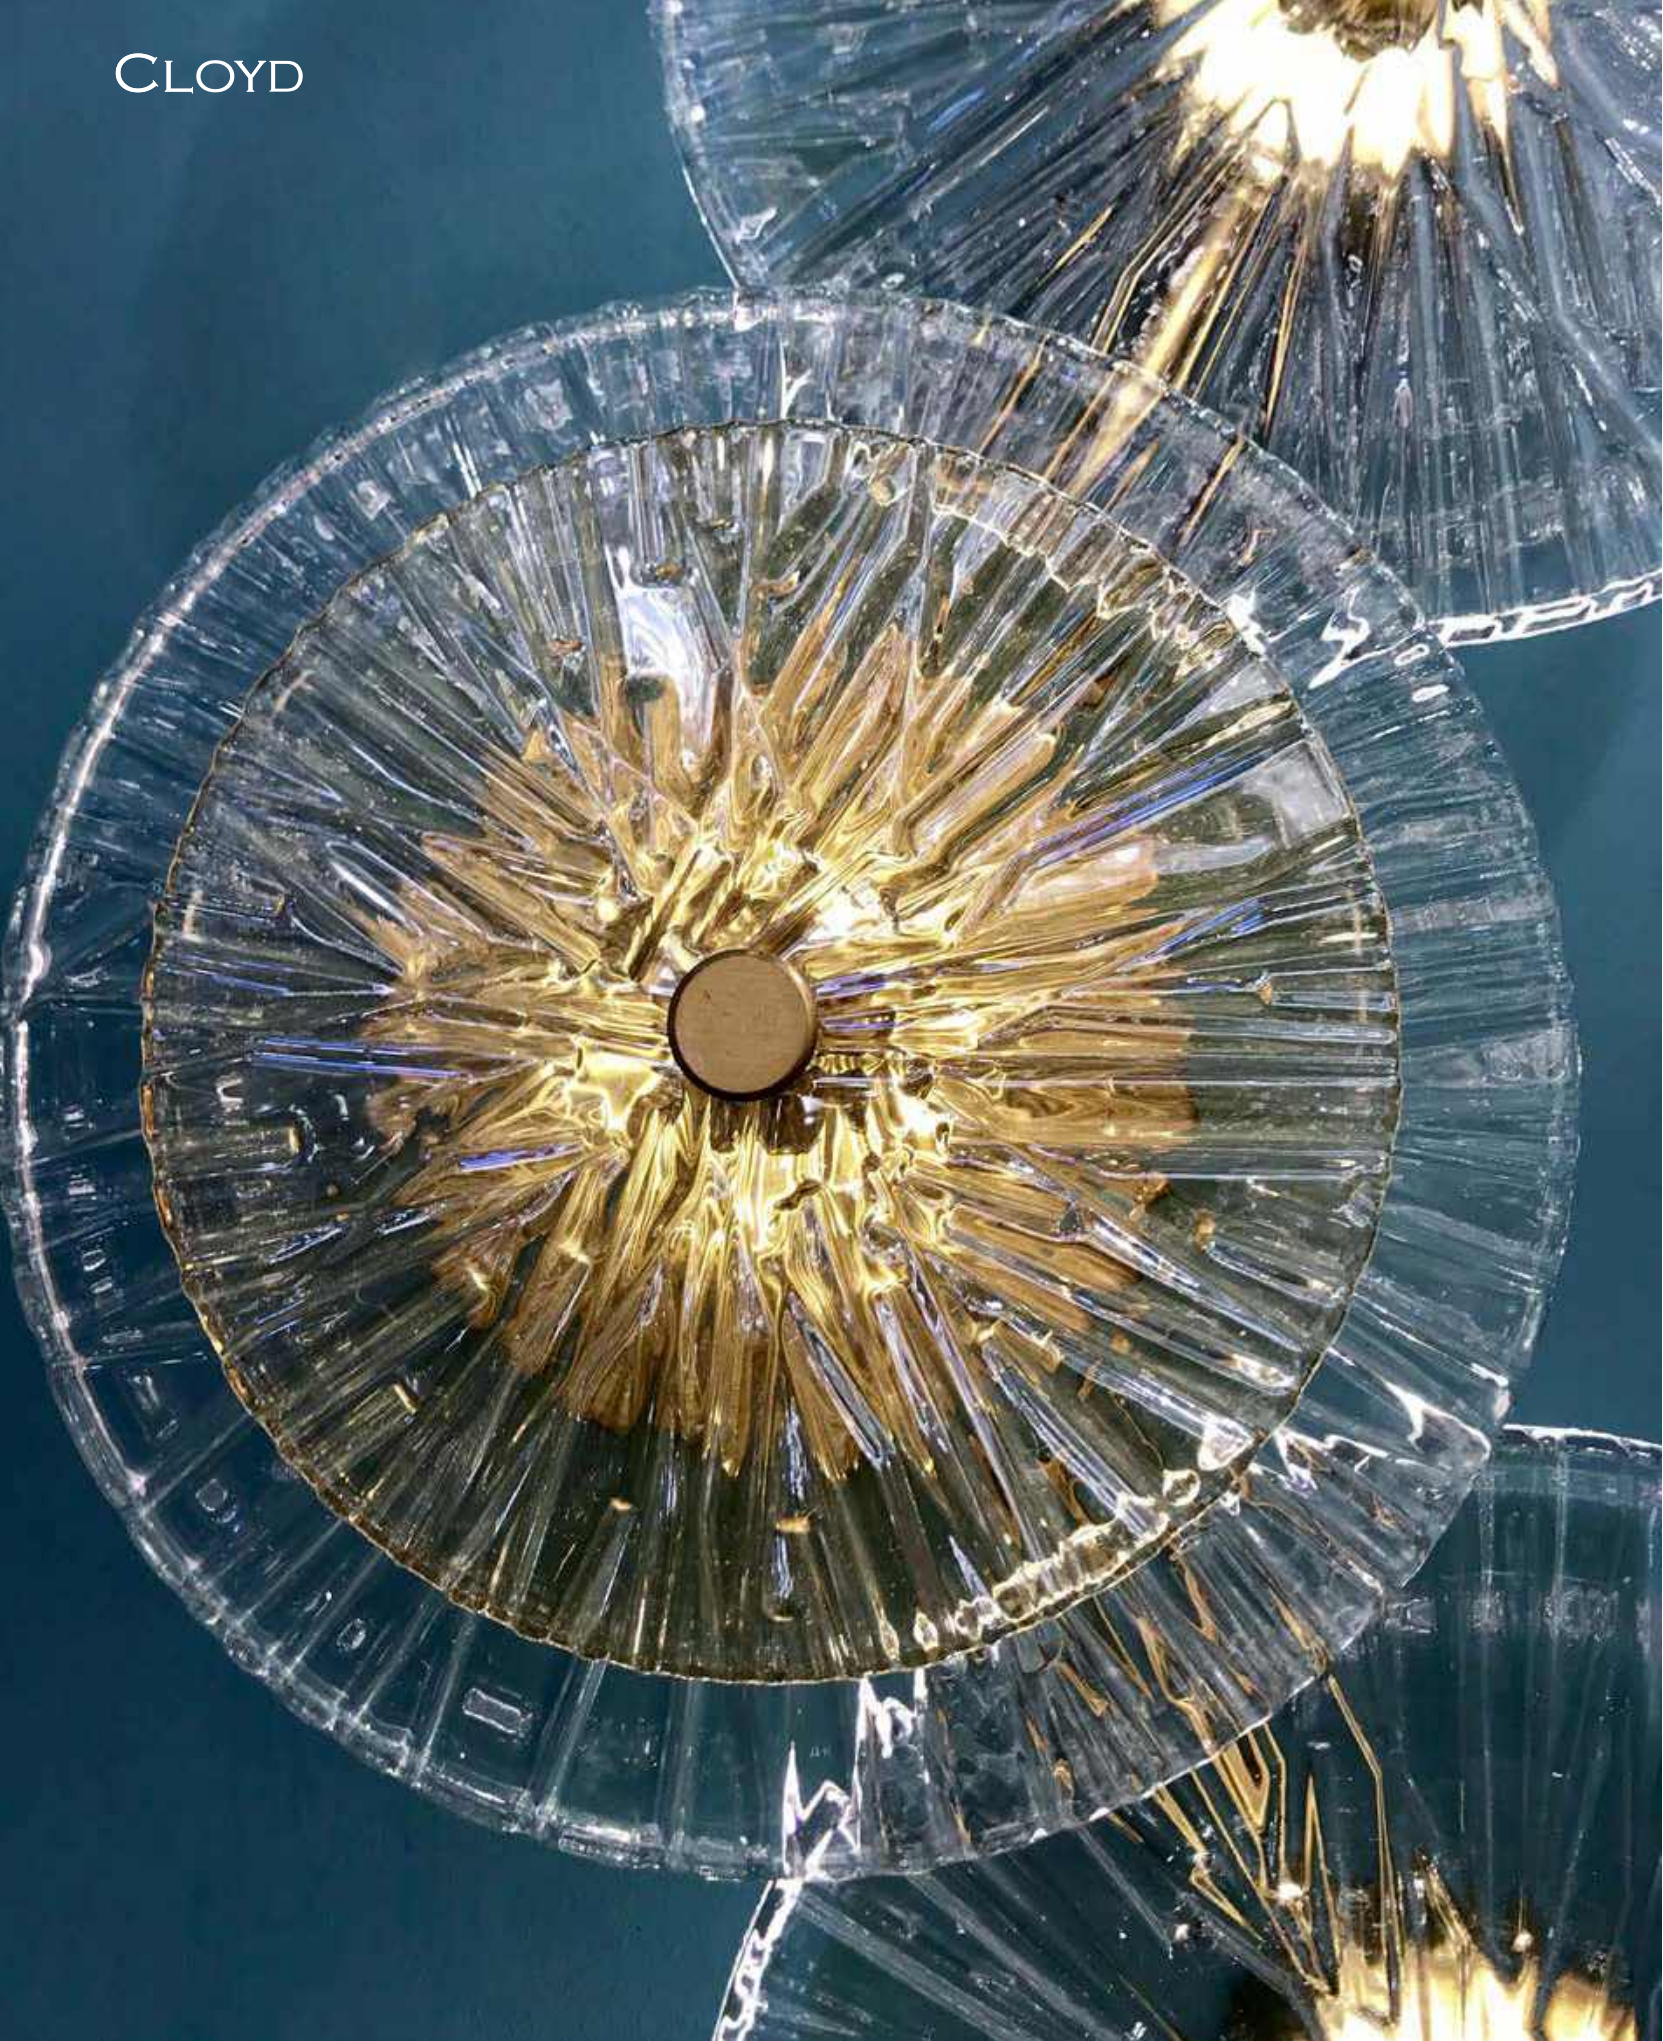

3D
A

HELION

А	Артикул товара	3D	Исполнение	W, см	H, см	Глубина, см	Источник света
	20209		латунь	32	92	9	LED, 18 Вт

Больше товаров из этой серии:

БРА И НАСТЕННЫЕ СВЕТИЛЬНИКИ