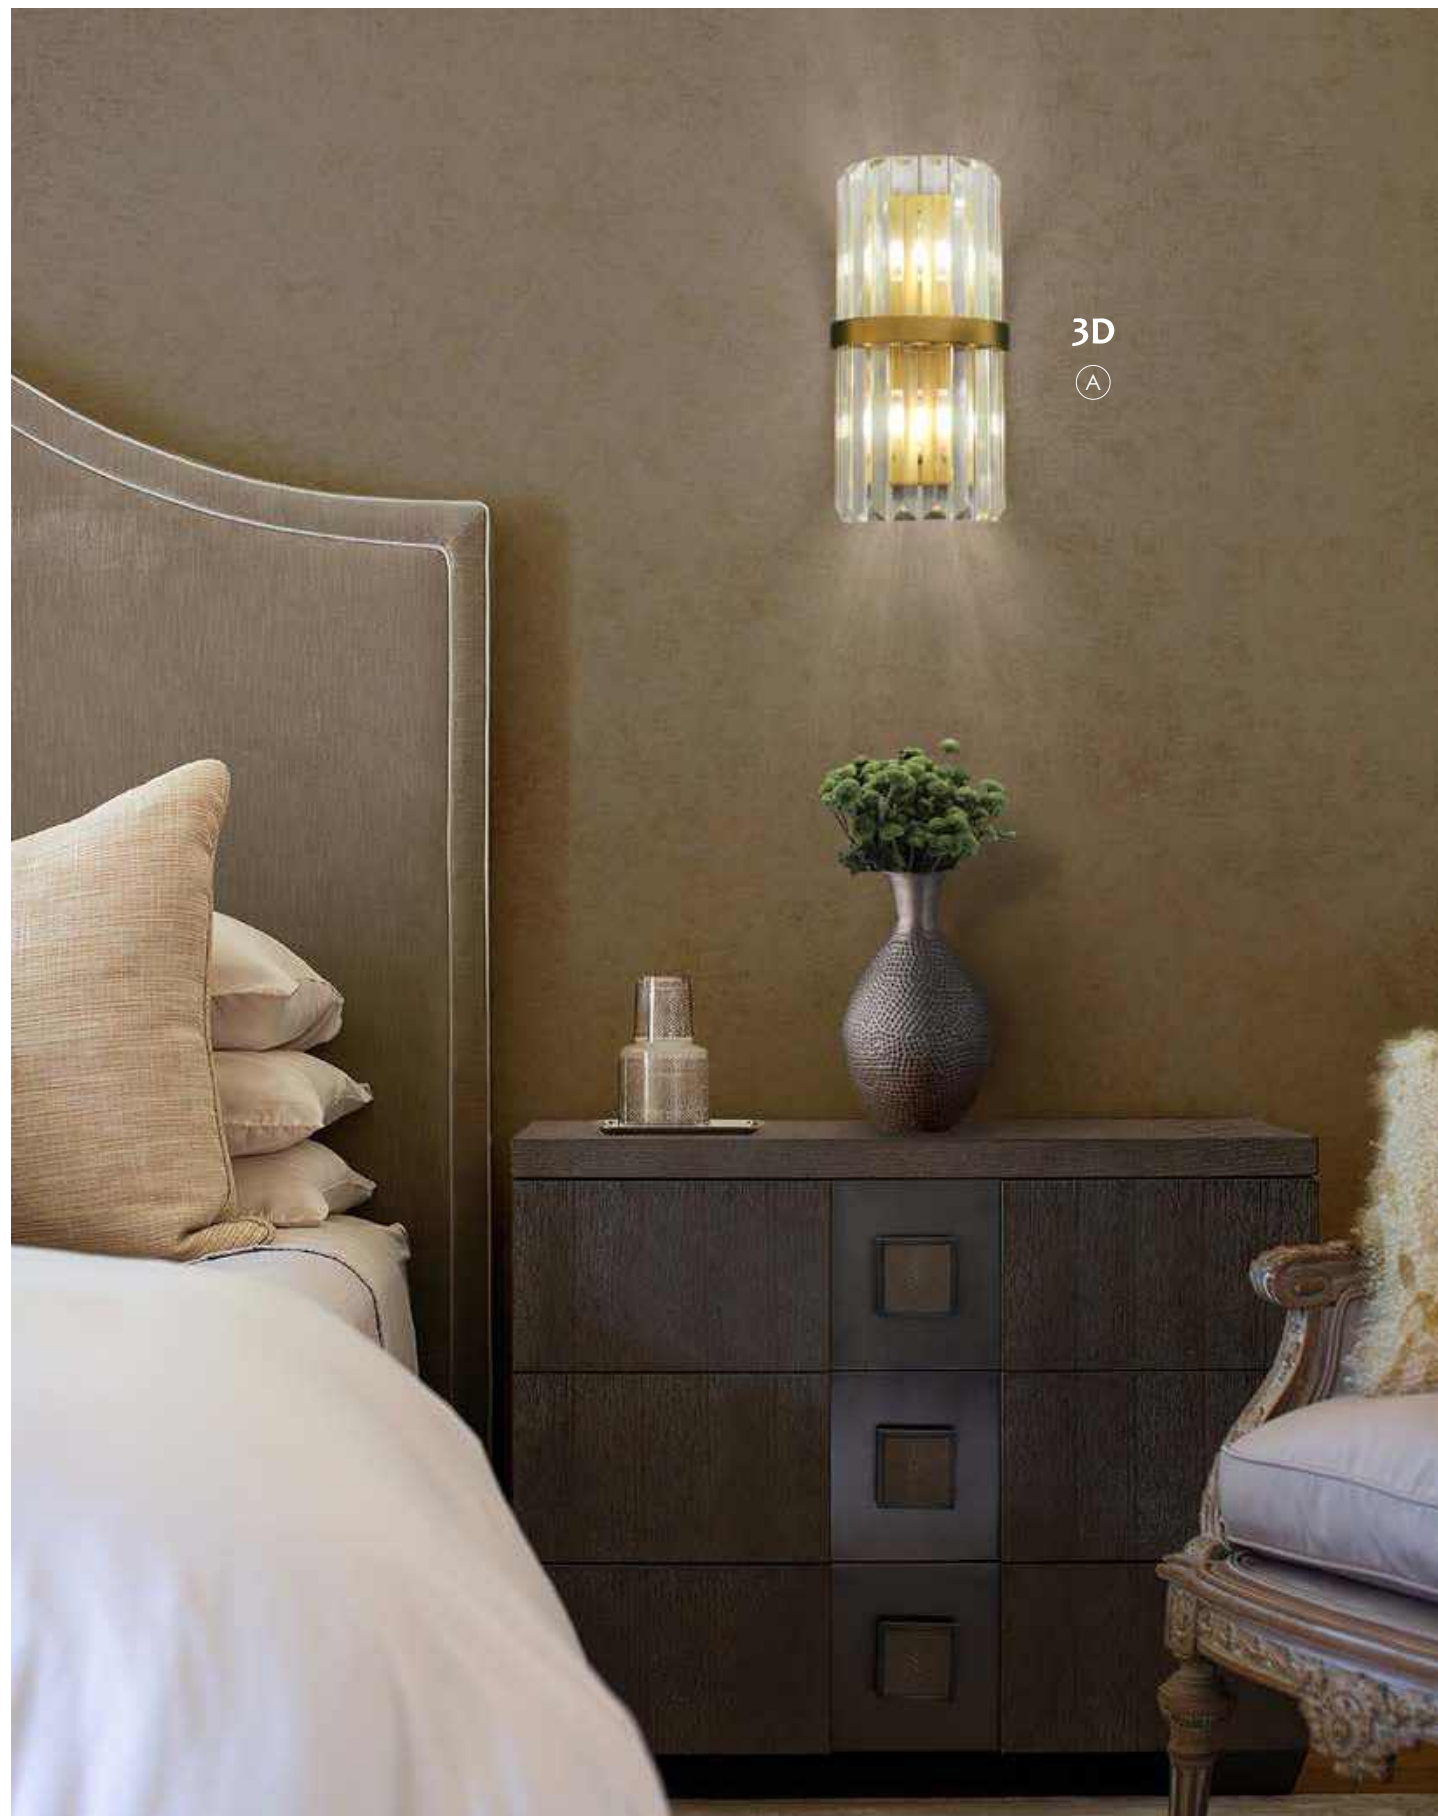

3D

A

B

C

MILLOM

	Артикул товара	Исполнение	Исполнение	W, см	H, см	ГЛУБИНА, см	ИСТОЧНИК СВЕТА
A	20150	3D	латунь	15	32	13	G9 x 2 шт
	20204		латунь	20	45	13	E14 x 2 шт
B	20137		золото	15	32	13	G9 x 2 шт
	20148	3D	хром	15	32	13	G9 x 2 шт
C	20193		хром	20	45	13	E14 x 2 шт

Больше товаров
из этой серии: