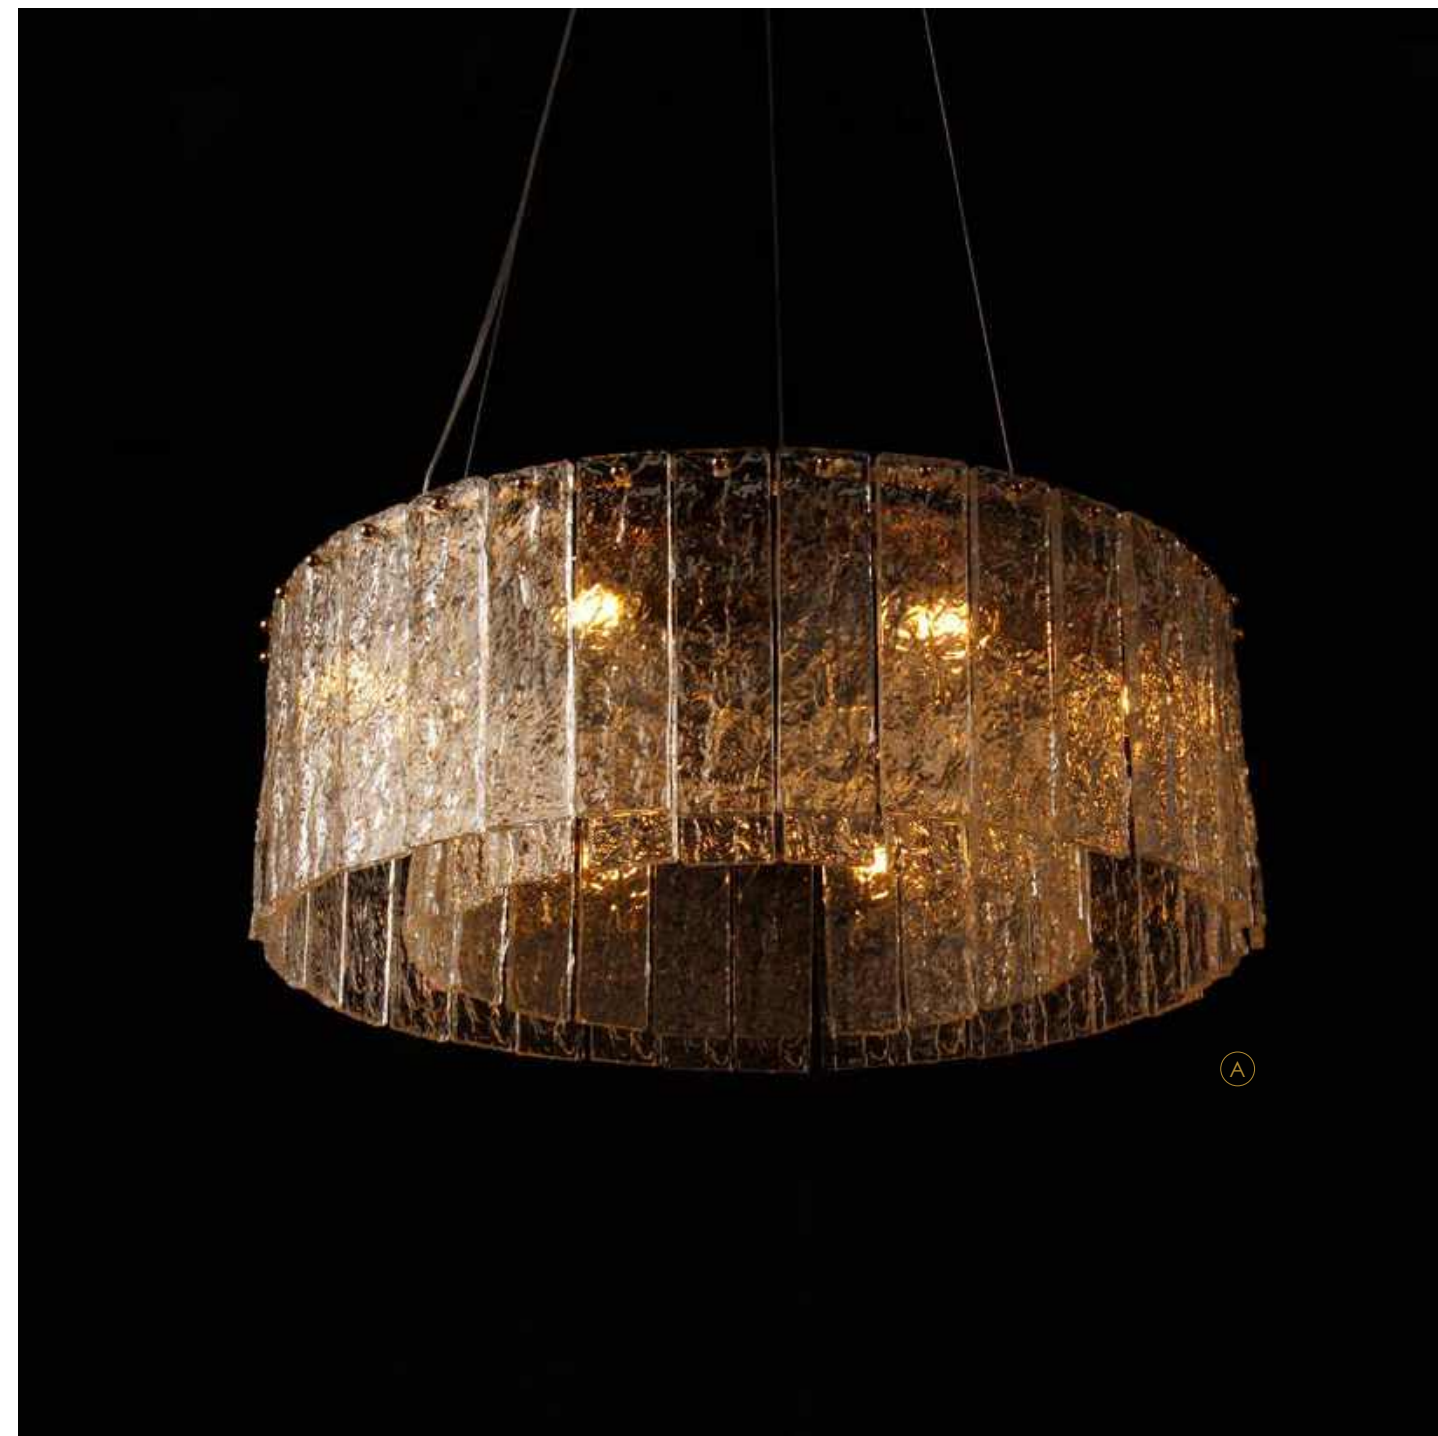

Больше товаров
из этой серии:

TANGEISER

	Артикул товара	Исполнение	Ø, см	Н, см	Источник света
A	11472	золото	61	10	LED, 30 Вт
B	11473	золото	81	10	LED, 40 Вт

Больше товаров
из этой серии:

PARSIFAL

	Артикул товара	Исполнение	Ø, см	Н, см	Источник света
A	11370	латунь	50	20	E14 x 5 шт
	11371	латунь	60	20	E14 x 6 шт
	11372	латунь	80	20	E14 x 8 шт
	11373	латунь	100	20	E14 x 10 шт