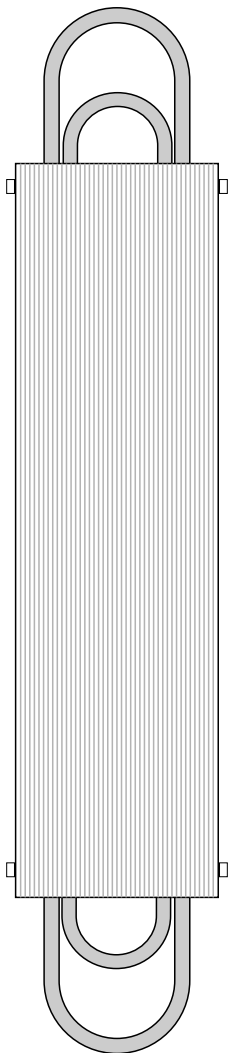

Cloyd TABLION

Артикул: 20251

CLOYD
— CONCEPT —

ИНСТРУКЦИЯ ПО СБОРКЕ, УСТАНОВКЕ И ПОДКЛЮЧЕНИЮ СВЕТИЛЬНИКА

КРЕПЛЕНИЕ И ПОДКЛЮЧЕНИЕ СВЕТИЛЬНИКА

Подробное описание
светильника на нашем сайте:

Элементы крепежа и лампы
в комплектацию не входят