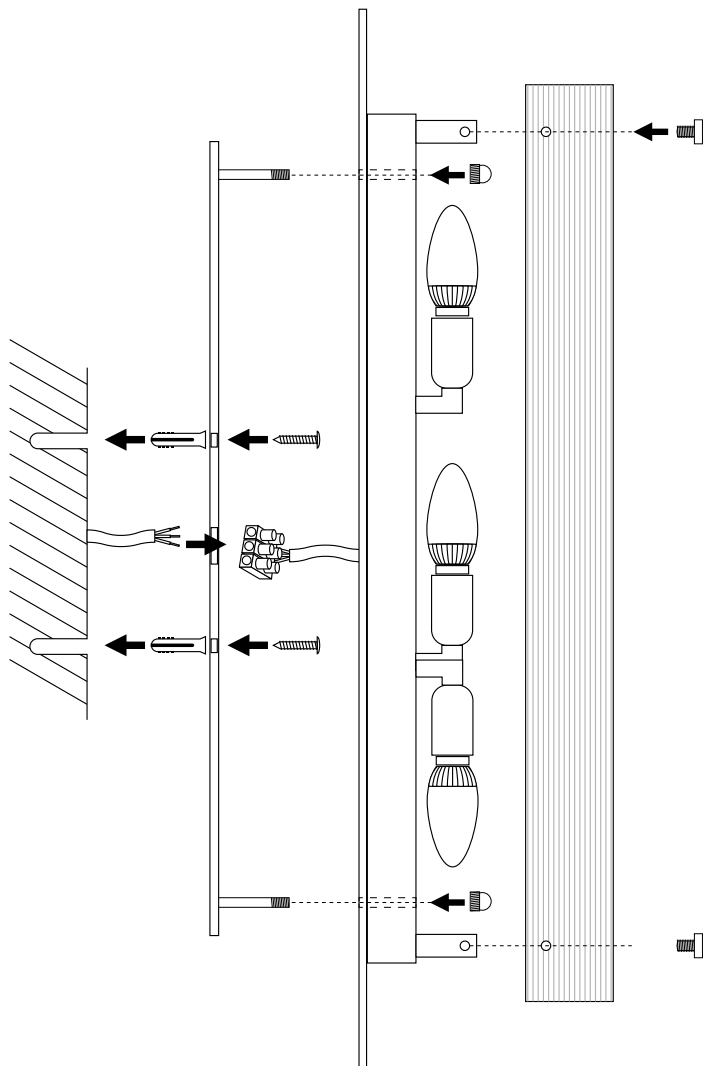

Cloyd TABLION

Артикул: 20251

CLOYD
— CONCEPT —

ИНСТРУКЦИЯ ПО СБОРКЕ, УСТАНОВКЕ И ПОДКЛЮЧЕНИЮ СВЕТИЛЬНИКА

КРЕПЛЕНИЕ И ПОДКЛЮЧЕНИЕ СВЕТИЛЬНИКА

Подробное описание
светильника на нашем сайте:

Элементы крепежа и лампы
в комплектацию не входят