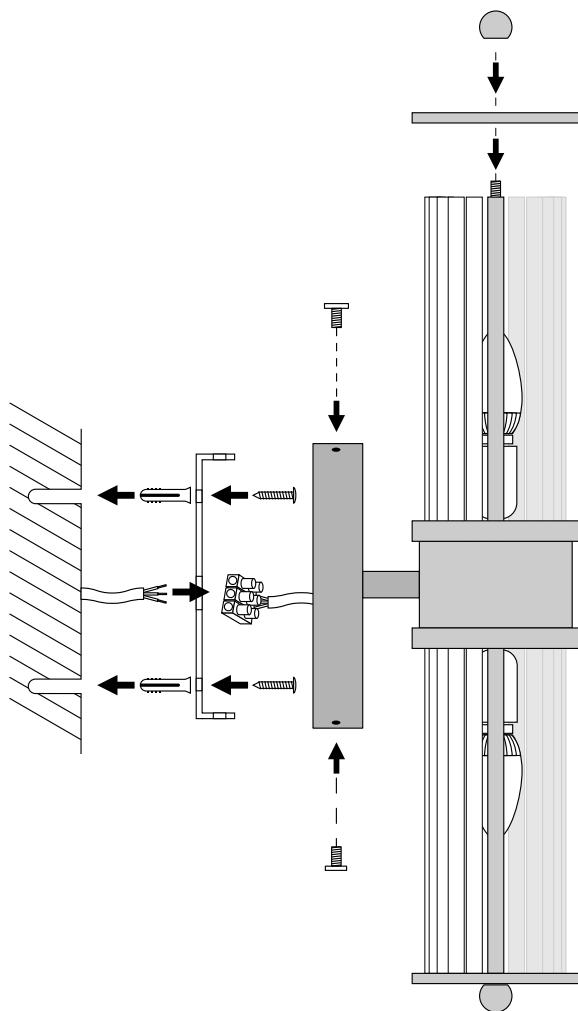

Cloyd POSTULAT

Артикул: 20216

CLOYD
— CONCEPT —

ИНСТРУКЦИЯ ПО СБОРКЕ, УСТАНОВКЕ И ПОДКЛЮЧЕНИЮ СВЕТИЛЬНИКА

КРЕПЛЕНИЕ И ПОДКЛЮЧЕНИЕ СВЕТИЛЬНИКА

Подробное описание
светильника на нашем сайте:

Элементы крепежа и лампы
в комплектацию не входят