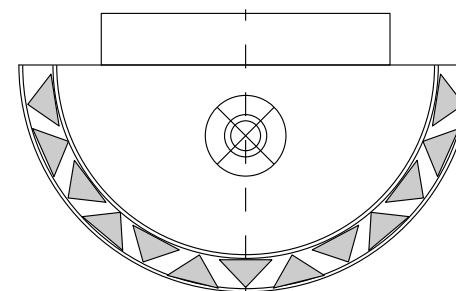

Cloyd MILLOM

Артикул: 20193 / 20204 / 20227

CLOYD
— CONCEPT —

ИНСТРУКЦИЯ ПО СБОРКЕ, УСТАНОВКЕ И ПОДКЛЮЧЕНИЮ СВЕТИЛЬНИКА

CLOYD
— CONCEPT —

www.cloyd.shop

КРЕПЛЕНИЕ И ПОДКЛЮЧЕНИЕ СВЕТИЛЬНИКА

МОНТАЖ ДЕКОРАТИВНЫХ ЭЛЕМЕНТОВ

Подробное описание
светильника на нашем сайте:

Элементы крепежа светильника к стене
и лампы в комплект не входят