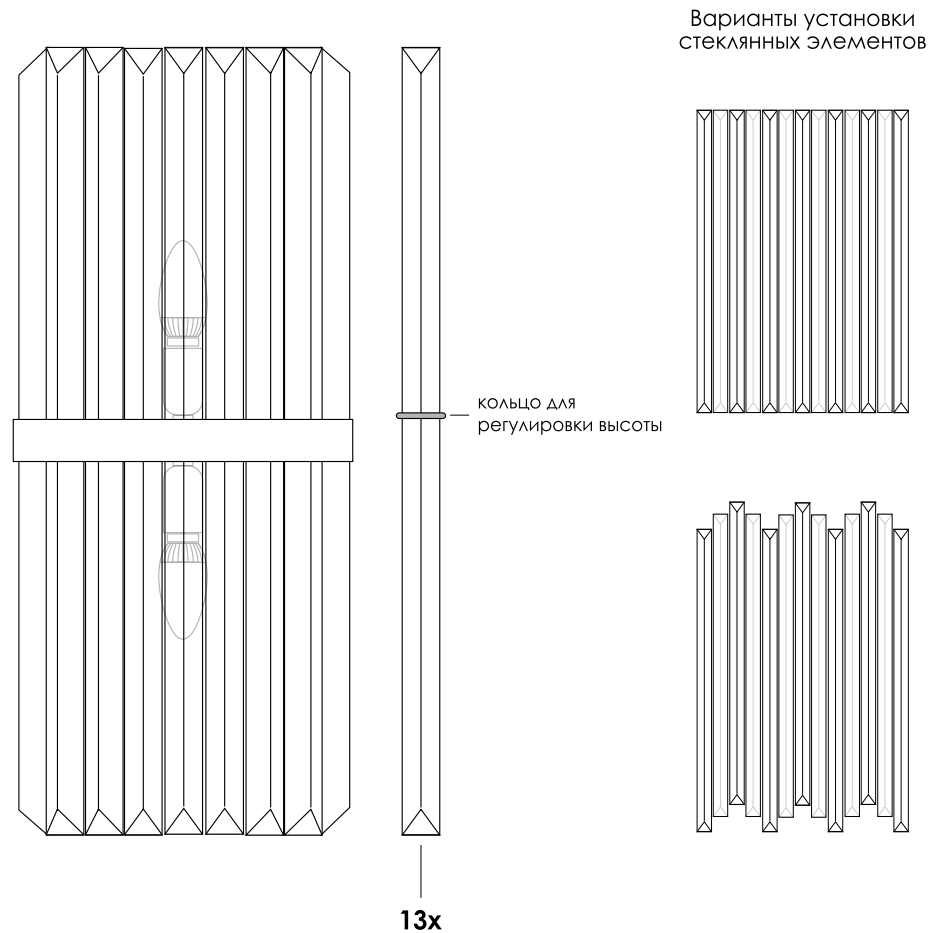

Cloyd MILLOM

Артикул: 20193 / 20204 / 20227

CLOYD
— CONCEPT —

ИНСТРУКЦИЯ ПО СБОРКЕ, УСТАНОВКЕ И ПОДКЛЮЧЕНИЮ СВЕТИЛЬНИКА

CLOYD
— CONCEPT —

www.cloyd.shop

КРЕПЛЕНИЕ И ПОДКЛЮЧЕНИЕ СВЕТИЛЬНИКА

МОНТАЖ ДЕКОРАТИВНЫХ ЭЛЕМЕНТОВ

Подробное описание
светильника на нашем сайте:

Элементы крепежа светильника к стене
и лампы в комплект не входят