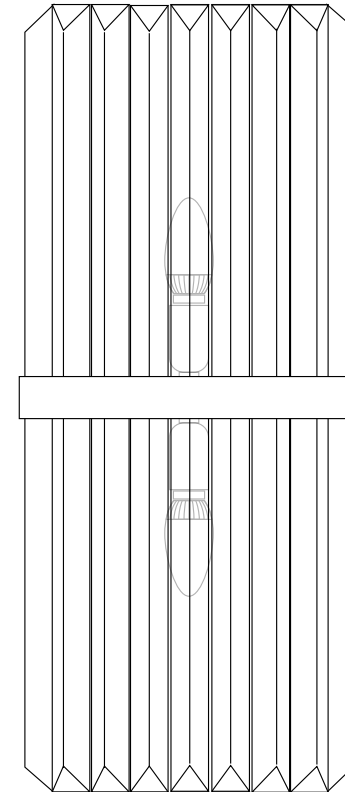

Cloyd MILLOM

Артикул: 20193 / 20204 / 20227

CLOYD
— CONCEPT —

ИНСТРУКЦИЯ ПО СБОРКЕ, УСТАНОВКЕ И ПОДКЛЮЧЕНИЮ СВЕТИЛЬНИКА

CLOYD
— CONCEPT —

www.cloyd.shop

КРЕПЛЕНИЕ И ПОДКЛЮЧЕНИЕ СВЕТИЛЬНИКА

МОНТАЖ ДЕКОРАТИВНЫХ ЭЛЕМЕНТОВ

Подробное описание
светильника на нашем сайте:

Элементы крепежа светильника к стене
и лампы в комплект не входят