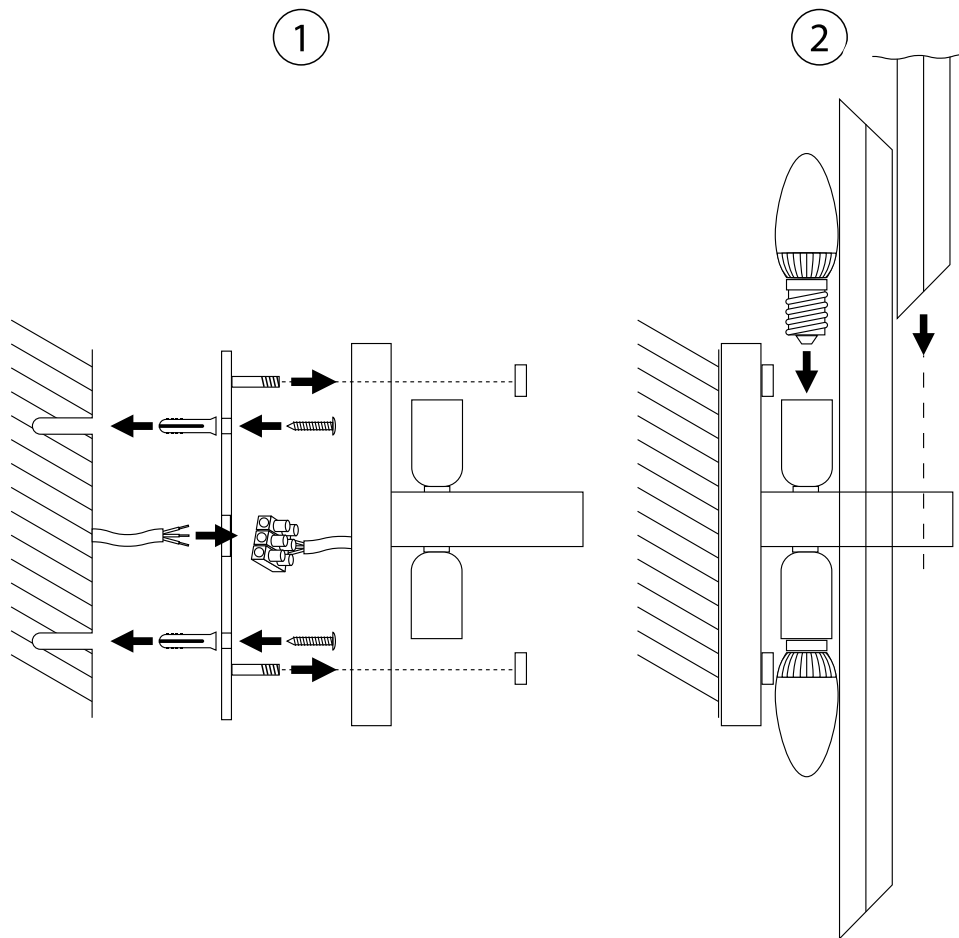

Cloyd MILLOM

Артикул: 20193 / 20204 / 20227

CLOYD
— CONCEPT —

ИНСТРУКЦИЯ ПО СБОРКЕ, УСТАНОВКЕ И ПОДКЛЮЧЕНИЮ СВЕТИЛЬНИКА

CLOYD
— CONCEPT —

www.cloyd.shop

КРЕПЛЕНИЕ И ПОДКЛЮЧЕНИЕ СВЕТИЛЬНИКА

МОНТАЖ ДЕКОРАТИВНЫХ ЭЛЕМЕНТОВ

Подробное описание
светильника на нашем сайте:

Элементы крепежа светильника к стене
и лампы в комплект не входят