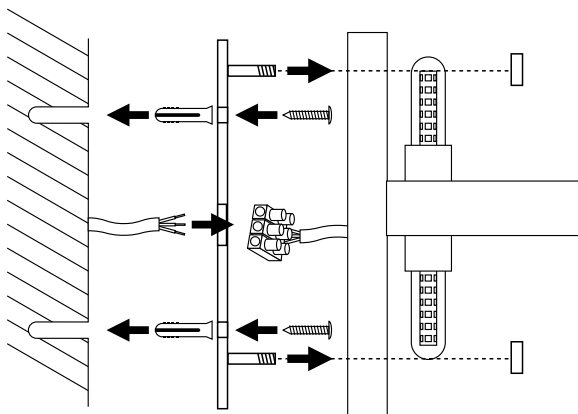

Cloyd MILLOM

Артикул: 20137

CLOYD
— CONCEPT —

ИНСТРУКЦИЯ ПО СБОРКЕ, УСТАНОВКЕ И ПОДКЛЮЧЕНИЮ СВЕТИЛЬНИКА

CLOYD
— CONCEPT —

www.cloyd.shop

КРЕПЛЕНИЕ И ПОДКЛЮЧЕНИЕ СВЕТИЛЬНИКА

МОНТАЖ ДЕКОРАТИВНЫХ ЭЛЕМЕНТОВ

1

2

Подробное описание
светильника на нашем сайте:

Элементы крепежа светильника к стене
и лампы в комплект не входят

Варианты установки
стеклянных элементов

8x