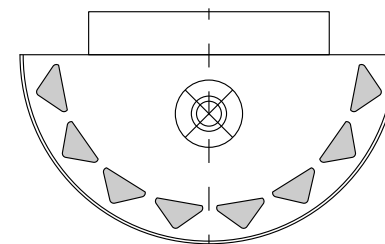

Cloyd MILLOM

Артикул: 20137

CLOYD
— CONCEPT —

ИНСТРУКЦИЯ ПО СБОРКЕ, УСТАНОВКЕ И ПОДКЛЮЧЕНИЮ СВЕТИЛЬНИКА

CLOYD
— CONCEPT —

www.cloyd.shop

КРЕПЛЕНИЕ И ПОДКЛЮЧЕНИЕ СВЕТИЛЬНИКА

МОНТАЖ ДЕКОРАТИВНЫХ ЭЛЕМЕНТОВ

1

2

Подробное описание
светильника на нашем сайте:

Элементы крепежа светильника к стене
и лампы в комплект не входят

Варианты установки
стеклянных элементов

8x