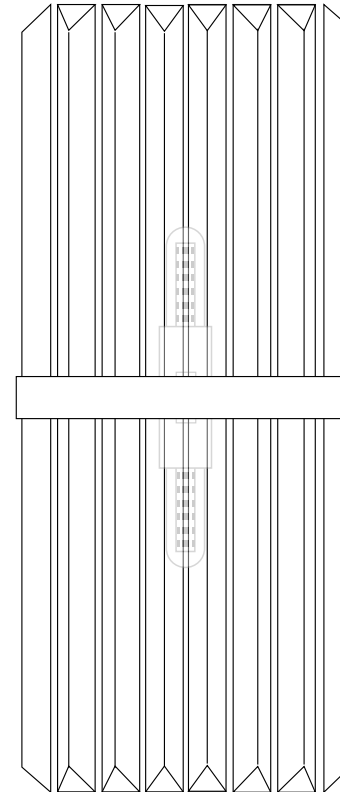

Cloyd MILLOM

Артикул: 20137

CLOYD
— CONCEPT —

ИНСТРУКЦИЯ ПО СБОРКЕ, УСТАНОВКЕ И ПОДКЛЮЧЕНИЮ СВЕТИЛЬНИКА

CLOYD
— CONCEPT —

www.cloyd.shop

КРЕПЛЕНИЕ И ПОДКЛЮЧЕНИЕ СВЕТИЛЬНИКА

МОНТАЖ ДЕКОРАТИВНЫХ ЭЛЕМЕНТОВ

1

2

Подробное описание
светильника на нашем сайте:

Элементы крепежа светильника к стене
и лампы в комплект не входят

Варианты установки
стеклянных элементов

8x