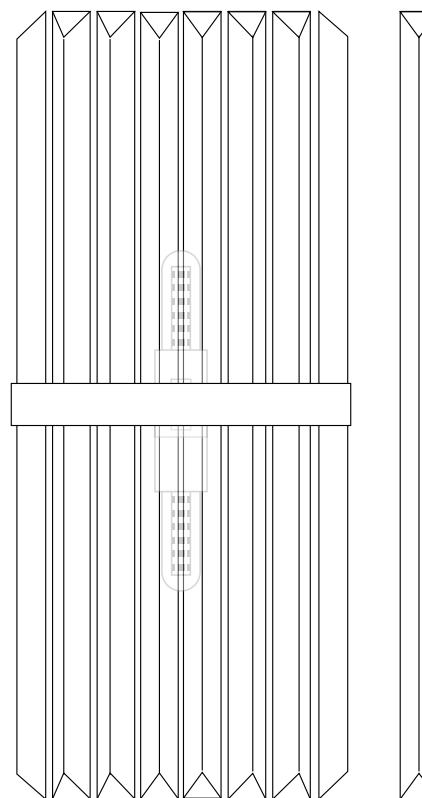

Cloyd MILLOM

Артикул: 20137

CLOYD
— CONCEPT —

ИНСТРУКЦИЯ ПО СБОРКЕ, УСТАНОВКЕ И ПОДКЛЮЧЕНИЮ СВЕТИЛЬНИКА

CLOYD
— CONCEPT —

www.cloyd.shop

КРЕПЛЕНИЕ И ПОДКЛЮЧЕНИЕ СВЕТИЛЬНИКА

МОНТАЖ ДЕКОРАТИВНЫХ ЭЛЕМЕНТОВ

1

2

Подробное описание
светильника на нашем сайте:

Элементы крепежа светильника к стене
и лампы в комплект не входят

Варианты установки
стеклянных элементов

8x