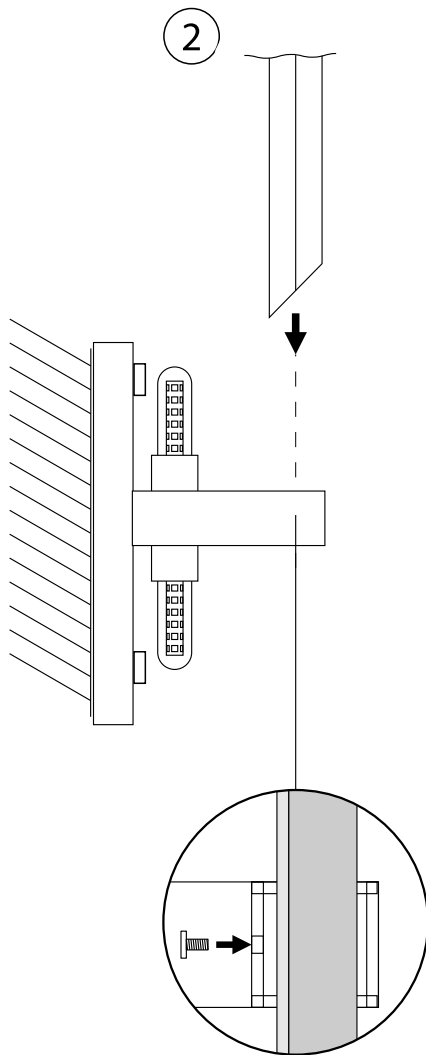

Cloyd MILLOM

Артикул: 20137

CLOYD
— CONCEPT —

ИНСТРУКЦИЯ ПО СБОРКЕ, УСТАНОВКЕ И ПОДКЛЮЧЕНИЮ СВЕТИЛЬНИКА

CLOYD
— CONCEPT —

www.cloyd.shop

КРЕПЛЕНИЕ И ПОДКЛЮЧЕНИЕ СВЕТИЛЬНИКА

МОНТАЖ ДЕКОРАТИВНЫХ ЭЛЕМЕНТОВ

1

2

Подробное описание
светильника на нашем сайте:

Элементы крепежа светильника к стене
и лампы в комплект не входят

Варианты установки
стеклянных элементов

8x