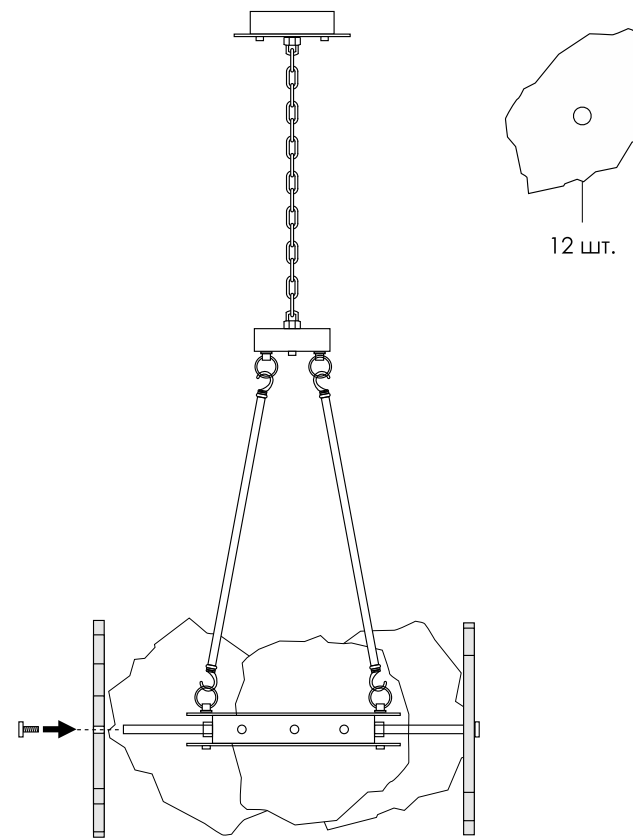

Cloyd KNOSS
Артикул: 10918

CLOYD
— CONCEPT —

ИНСТРУКЦИЯ ПО СБОРКЕ, УСТАНОВКЕ И ПОДКЛЮЧЕНИЮ СВЕТИЛЬНИКА

CLOYD
— CONCEPT —

WWW.CLOYD.SHOP

PLEASE
RECYCLE

КРЕПЛЕНИЕ И ПОДКЛЮЧЕНИЕ СВЕТИЛЬНИКА

МОНТАЖ ДЕКОРАТИВНЫХ ЭЛЕМЕНТОВ

Элементы крепежа и лампы в комплектацию не входят

ВНИМАНИЕ!
Масса более 10 кг Требуется усиленное крепление.

Обращаем ваше внимание, мы рекомендуем крепить люстры Cloud непосредственно к черновому потолку и не использовать закладные детали, которые не обеспечивают надлежащей надёжности и безопасности крепления.