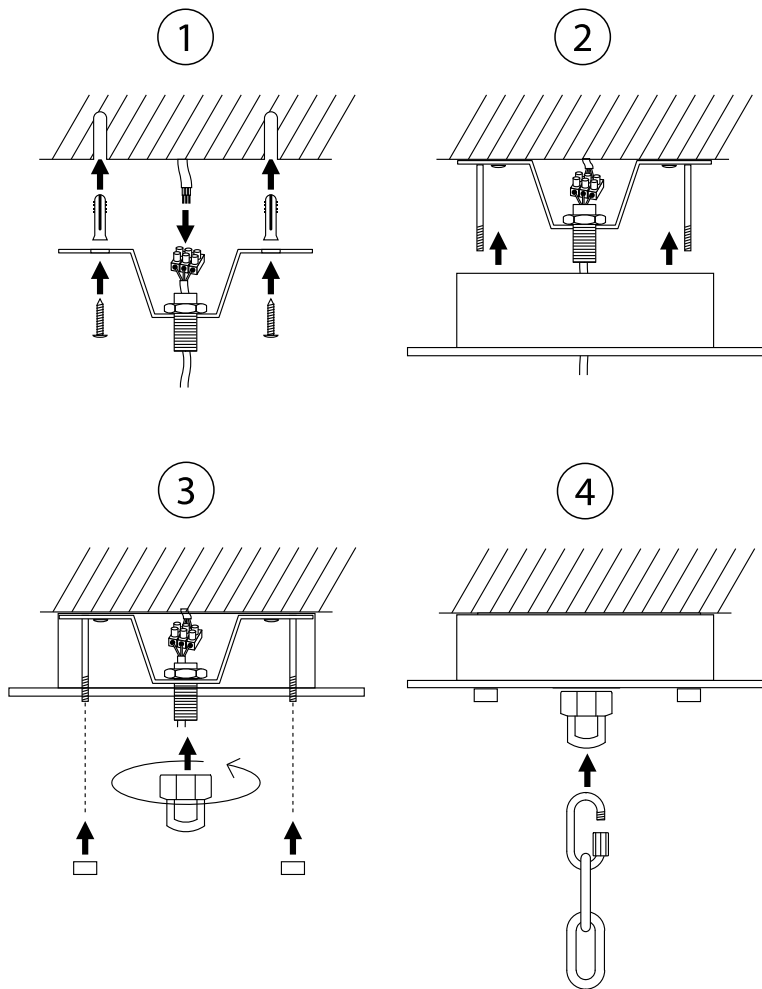

Cloyd KNOSS
Артикул: 10918

CLOYD
— CONCEPT —

ИНСТРУКЦИЯ ПО СБОРКЕ, УСТАНОВКЕ И ПОДКЛЮЧЕНИЮ СВЕТИЛЬНИКА

CLOYD
— CONCEPT —

WWW.CLOYD.SHOP

PLEASE
RECYCLE

КРЕПЛЕНИЕ И ПОДКЛЮЧЕНИЕ СВЕТИЛЬНИКА

МОНТАЖ ДЕКОРАТИВНЫХ ЭЛЕМЕНТОВ

Элементы крепежа и лампы в комплектацию не входят

ВНИМАНИЕ!
Масса более 10 кг Требуется усиленное крепление.

Обращаем ваше внимание, мы рекомендуем крепить люстры Cloud непосредственно к черновому потолку и не использовать закладные детали, которые не обеспечивают надлежащей надёжности и безопасности крепления.