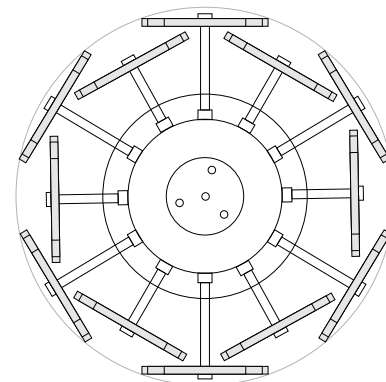

Cloyd KNOSS
Артикул: 10918

CLOYD
— CONCEPT —

ИНСТРУКЦИЯ ПО СБОРКЕ, УСТАНОВКЕ И ПОДКЛЮЧЕНИЮ СВЕТИЛЬНИКА

CLOYD
— CONCEPT —

WWW.CLOYD.SHOP

PLEASE
RECYCLE

КРЕПЛЕНИЕ И ПОДКЛЮЧЕНИЕ СВЕТИЛЬНИКА

МОНТАЖ ДЕКОРАТИВНЫХ ЭЛЕМЕНТОВ

Элементы крепежа и лампы в комплектацию не входят

ВНИМАНИЕ!
Масса более 10 кг Требуется усиленное крепление.

Обращаем ваше внимание, мы рекомендуем крепить люстры Cloud непосредственно к черновому потолку и не использовать закладные детали, которые не обеспечивают надлежащей надёжности и безопасности крепления.