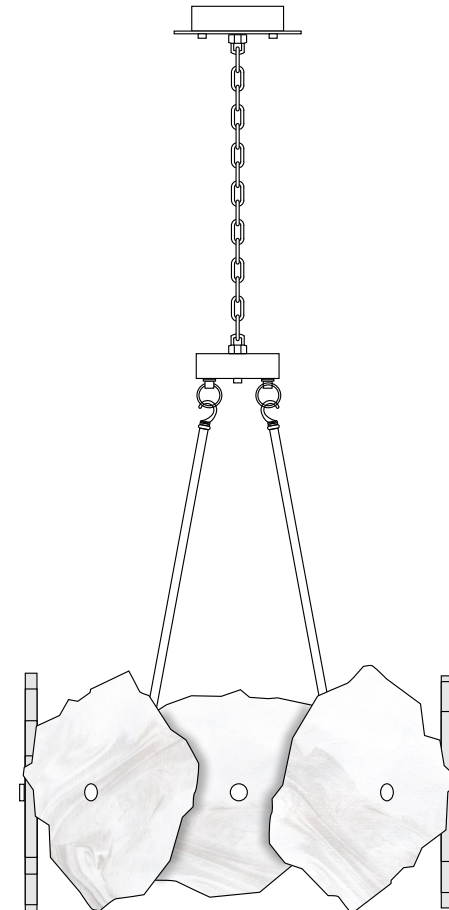

Cloyd KNOSS
Артикул: 10918

CLOYD
— CONCEPT —

ИНСТРУКЦИЯ ПО СБОРКЕ, УСТАНОВКЕ И ПОДКЛЮЧЕНИЮ СВЕТИЛЬНИКА

CLOYD
— CONCEPT —

WWW.CLOYD.SHOP

PLEASE
RECYCLE

КРЕПЛЕНИЕ И ПОДКЛЮЧЕНИЕ СВЕТИЛЬНИКА

МОНТАЖ ДЕКОРАТИВНЫХ ЭЛЕМЕНТОВ

Элементы крепежа и лампы в комплектацию не входят

ВНИМАНИЕ!
Масса более 10 кг Требуется усиленное крепление.

Обращаем ваше внимание, мы рекомендуем крепить люстры Cloud непосредственно к черновому потолку и не использовать закладные детали, которые не обеспечивают надлежащей надёжности и безопасности крепления.