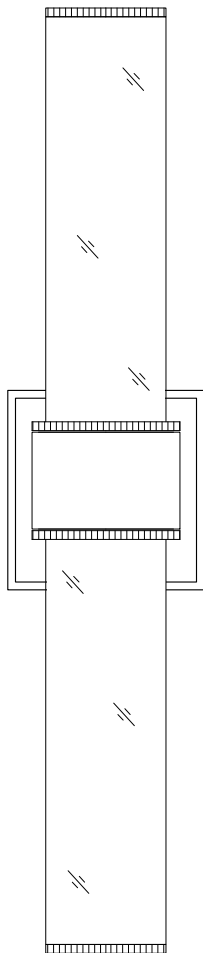

Cloyd BARNET

Артикул: 20129

CLOYD
— CONCEPT —

ИНСТРУКЦИЯ ПО СБОРКЕ, УСТАНОВКЕ И ПОДКЛЮЧЕНИЮ СВЕТИЛЬНИКА

КРЕПЛЕНИЕ И ПОДКЛЮЧЕНИЕ СВЕТИЛЬНИКА

Подробное описание
светильника на нашем сайте:

Элементы крепежа и лампы
в комплектацию не входят