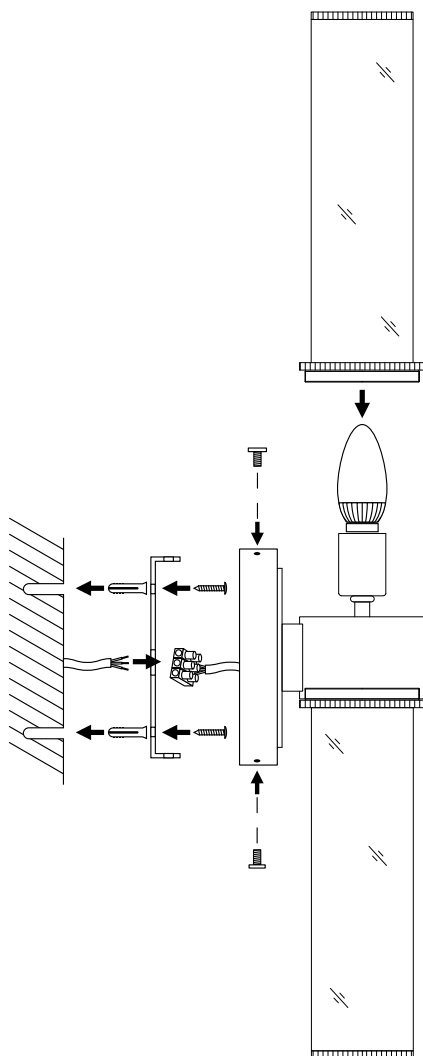

Cloyd BARNET

Артикул: 20129

CLOYD
— CONCEPT —

ИНСТРУКЦИЯ ПО СБОРКЕ, УСТАНОВКЕ И ПОДКЛЮЧЕНИЮ СВЕТИЛЬНИКА

КРЕПЛЕНИЕ И ПОДКЛЮЧЕНИЕ СВЕТИЛЬНИКА

Подробное описание
светильника на нашем сайте:

Элементы крепежа и лампы
в комплектацию не входят