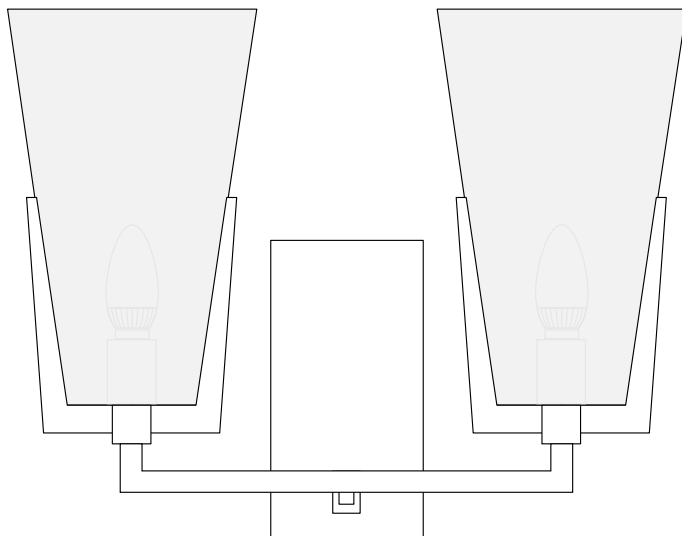

Cloyd ARREBOL

Артикул: 20132

CLOYD
— CONCEPT —

ИНСТРУКЦИЯ ПО СБОРКЕ, УСТАНОВКЕ И ПОДКЛЮЧЕНИЮ СВЕТИЛЬНИКА

КРЕПЛЕНИЕ И ПОДКЛЮЧЕНИЕ СВЕТИЛЬНИКА

Подробное описание
светильника на нашем сайте:

Элементы крепежа и лампы
в комплектацию не входят