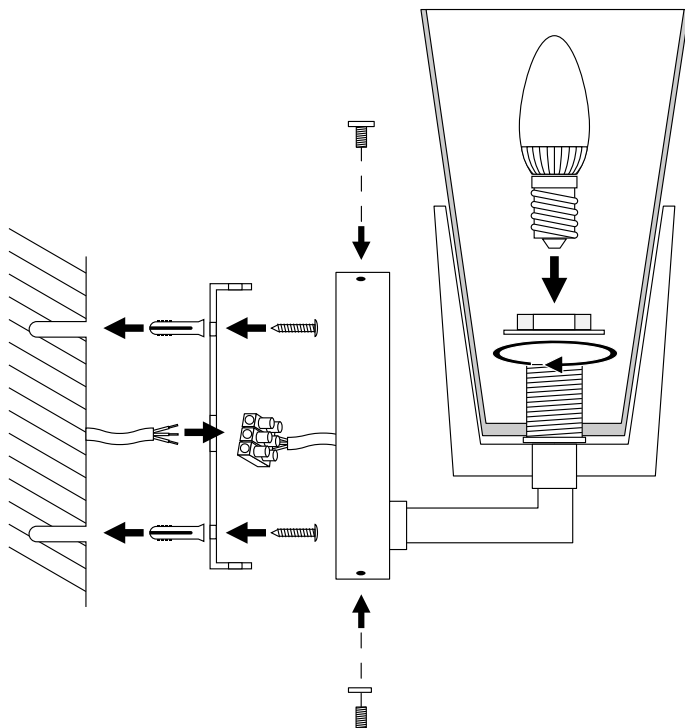

Cloyd ARREBOL

Артикул: 20132

CLOYD
— CONCEPT —

ИНСТРУКЦИЯ ПО СБОРКЕ, УСТАНОВКЕ И ПОДКЛЮЧЕНИЮ СВЕТИЛЬНИКА

КРЕПЛЕНИЕ И ПОДКЛЮЧЕНИЕ СВЕТИЛЬНИКА

Подробное описание
светильника на нашем сайте:

Элементы крепежа и лампы
в комплектацию не входят